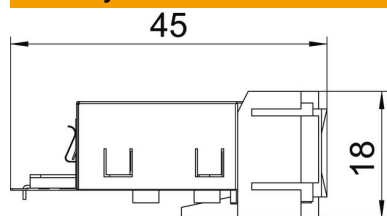

Kmenová data

Objednací číslo	6117343
Typ	ASM-C5 GS
Označení 1	Mod. zásuvka kat. 5 Snap-In
Označení 2	stíněný
Výrobce	OBO
Nejmenší prodejní množství	1
Množstevní jednotka	Množství
Hmotnost	1,92 kg
Jednotka hmotnosti	kg/100 párů

List technických údajů

Modulární zásuvka kat. 5E, stíněná, Snap-In

Objednací číslo: 6117343

Rozměry

Délka	45 mm
Šířka	24 mm
Výška	18 mm

Technické údaje

Kategorie	5E
Montážní otvor	Typ C