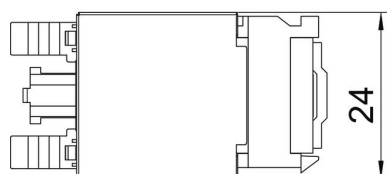

List technických údajů

Modulární zásuvka kat. 5E, stíněná, Snap-In

Objednací číslo: 6117343

Rozměry

Délka	45 mm
Šířka	24 mm
Výška	18 mm

Technické údaje

Kategorie	5E
Montážní otvor	Typ C