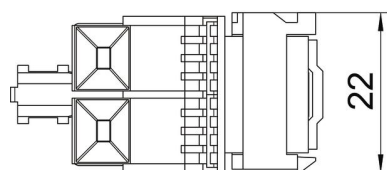

List technických údajů

Modulární zásuvka kat. 5E, nestíněná, Snap-In

Objednací číslo: 6117347

Rozměry

Délka	43 mm
Šířka	22 mm
Výška	18 mm

Technické údaje

Kategorie	5E
Montážní otvor	Typ C