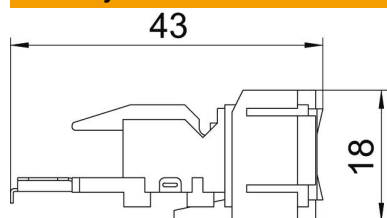

List technických údajů

Modulární zásuvka kat. 5E, nestíněná, Snap-In

Objednací číslo: 6117347

Modulární zásuvka kat. 5E, nestíněná, pro zástrčku RJ-45. Včetně ochranného krytu proti prachu, kabelového pásku, upevňovacího rámečku Snap-In a návodu k montáži. Vhodná k montáži do nosné desky MTM 2C a MTM 3C, montážní desky typu MPR2 2C, montážního nosiče typu MTGE2 2C, MTGE2 15 2C a MTGE2 F 2C.

CE

Kmenová data

Objednací číslo	6117347
Typ	ASM-C5 S
Označení 1	Mod. zásuvka kat. 5 Snap-In
Označení 2	nestíněný
Výrobce	OBO
Nejmenší prodejní množství	1
Množstevní jednotka	Množství
Hmotnost	1,12 kg
Jednotka hmotnosti	kg/100 párů

List technických údajů

Modulární zásuvka kat. 5E, nestíněná, Snap-In

Objednací číslo: 6117347

Rozměry

Délka	43 mm
Šířka	22 mm
Výška	18 mm

Technické údaje

Kategorie	5E
Montážní otvor	Typ C