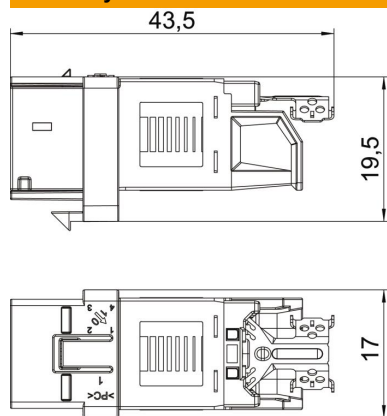

List technických údajů

Modulární zásuvka kat. 6A, nestíněná, Keystone

Objednací číslo: 6117348

Modulární zásuvka kat. 6A (ISO), nestíněná, pro zástrčku RJ45. Včetně ochranného krytu proti prachu, kabelového pásku, upevňovacího rámečku Keystone a návodu k montáži. Vhodná k montáži do nosičů datové techniky typu DTG-2C a DTS-2C, desky nosníku typu MTM 2C a MTM 3C, montážní desky typu MPR2 2C, montážního nosiče typu MTGE2 2C, MTGE2 15 2C a MTGE2 F 2C.

Kmenová data

Objednací číslo	6117348
Typ	ASM-C6A
Označení 1	Modulární zásuvka CAT 6A
Označení 2	nestíněný
Výrobce	OBO
Barva	šedá
Nejmenší prodejní množství	1
Množstevní jednotka	Množství
Hmotnost	1,05 kg
Jednotka hmotnosti	kg/100 párů

List technických údajů

Modulární zásuvka kat. 6A, nestíněná, Keystone

Objednací číslo: 6117348

Rozměry

Délka	43,5 mm
Šířka	17 mm
Výška	19,5 mm

Technické údaje

Kategorie	6A (IEC)
Montážní otvor	Typ C