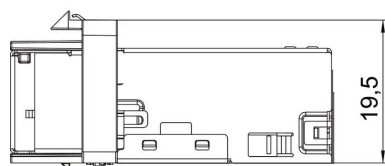

List technických údajů

Modulární zásuvka kat. 6A, stíněná, Keystone

Objednací číslo: 6117346

Modulární zásuvka kat. 6A (ISO), stíněná, pro zástrčku RJ45. Včetně stínícího krytu EMC, ochranného krytu proti prachu, kabelového pásku, upevňovacího rámečku Keystone a návodu k montáži. Vhodná k montáži do nosičů datové techniky typu DTG-2C a DTS-2C, desky nosíku typu MTM 2C a MTM 3C, montážní desky typu MPR2 2C, montážního nosiče typu MTGE2 2C, MTGE2 15 2C a MTGE2 F 2C.

Kmenová data

Objednací číslo	6117346
Typ	ASM-C6A G
Označení 1	Modulární zásuvka CAT 6A
Označení 2	stíněný
Výrobce	OBO
Barva	šedá
Nejmenší prodejní množství	1
Množstevní jednotka	Množství
Hmotnost	1,63 kg
Jednotka hmotnosti	kg/100 párů

List technických údajů

Modulární zásuvka kat. 6A, stíněná, Keystone

Objednací číslo: 6117346

Rozměry

Délka	44 mm
Šířka	19,5 mm
Výška	17 mm

Technické údaje

Kategorie	6A (IEC)
Montážní otvor	Typ C