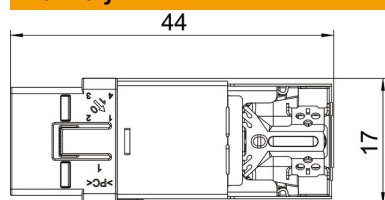

List technických údajů

Modulární zásuvka kat. 6A, stíněná, Keystone

Objednací číslo: 6117346

Modulární zásuvka kat. 6A (ISO), stíněná, pro zástrčku RJ45. Včetně stínícího krytu EMC, ochranného krytu proti prachu, kabelového pásku, upevňovacího rámečku Keystone a návodu k montáži. Vhodná k montáži do nosičů datové techniky typu DTG-2C a DTS-2C, desky nosíku typu MTM 2C a MTM 3C, montážní desky typu MPR2 2C, montážního nosiče typu MTGE2 2C, MTGE2 15 2C a MTGE2 F 2C.

Kmenová data

Objednací číslo	6117346
Typ	ASM-C6A G
Označení 1	Modulární zásuvka CAT 6A
Označení 2	stíněný
Výrobce	OBO
Barva	šedá
Nejmenší prodejní množství	1
Množstevní jednotka	Množství
Hmotnost	1,63 kg
Jednotka hmotnosti	kg/100 párů

List technických údajů

Modulární zásuvka kat. 6A, stíněná, Keystone

Objednací číslo: 6117346

Rozměry

Délka	44 mm
Šířka	19,5 mm
Výška	17 mm

Technické údaje

Kategorie	6A (IEC)
Montážní otvor	Typ C