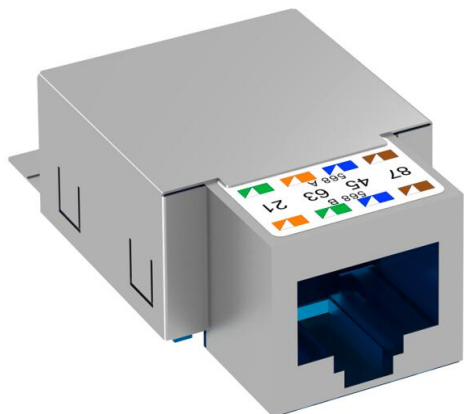

List technických údajů

Datový připojovací modul RJ-45, kat. 6, stíněný

Objednací číslo: 6117329

Modulární zásuvka kat. 6, stíněná, pro zástrčku RJ45. Včetně stínícího krytu EMC, ochranného krytu proti prachu, kabelového pásku a návodu k montáži. Vhodná k montáži do nosičů datové techniky typu DTG-2RM a DTS-2RM.

Kmenová data

Objednací číslo	6117329
Typ	ASM-C6 G
Označení 1	Modulární zásuvka kat. 6
Označení 2	stíněný
Výrobce	OBO
Nejmenší prodejní množství	1
Množstevní jednotka	Množství
Hmotnost	1,85 kg
Jednotka hmotnosti	kg/100 párů

List technických údajů

Datový připojovací modul RJ-45, kat. 6, stíněný

Objednací číslo: 6117329

Rozměry

Délka	44 mm
Šířka	24 mm
Výška	14,5 mm

Technické údaje

Kategorie	6
Montážní otvor	Typ RM