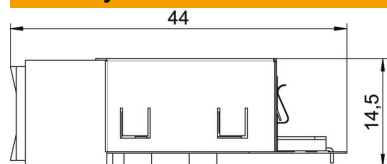

Kmenová data

Objednací číslo	6117329
Typ	ASM-C6 G
Označení 1	Modulární zásuvka kat. 6
Označení 2	stíněný
Výrobce	OBO
Nejmenší prodejní množství	1
Množstevní jednotka	Množství
Hmotnost	1,85 kg
Jednotka hmotnosti	kg/100 párů

List technických údajů

Datový připojovací modul RJ-45, kat. 6, stíněný

Objednací číslo: 6117329

Rozměry

Délka	44 mm
Šířka	24 mm
Výška	14,5 mm

Technické údaje

Kategorie	6
Montážní otvor	Typ RM