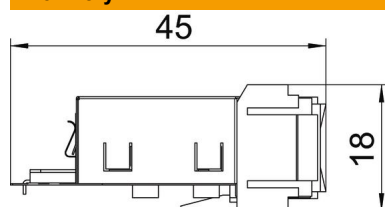

Kmenová data

Objednací číslo	6117345
Typ	ASM-C6 GS
Označení 1	Mod. zásuvka kat. 6 Snap-In
Označení 2	stíněný
Výrobce	OBO
Nejmenší prodejní množství	1
Množstevní jednotka	Množství
Hmotnost	1,85 kg
Jednotka hmotnosti	kg/100 párů

List technických údajů

Modulární zásuvka kat. 6, stíněná, Snap-In

Objednací číslo: 6117345

Rozměry

Délka	45 mm
Šířka	24 mm
Výška	18 mm

Technické údaje

Kategorie	6
Montážní otvor	Typ C