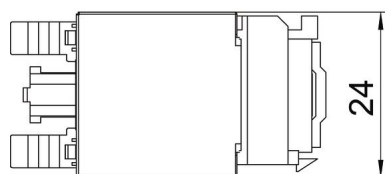

List technických údajů

Modulární zásuvka kat. 6, stíněná, Snap-In

Objednací číslo: 6117345

Rozměry

Délka	45 mm
Šířka	24 mm
Výška	18 mm

Technické údaje

Kategorie	6
Montážní otvor	Typ C