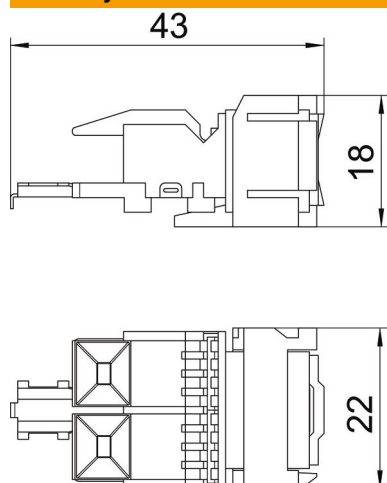

List technických údajů

Modulární zásuvka kat. 6, nestíněná, Snap-In

Objednací číslo: 6117349

Modulární zásuvka kat. 6, nestíněná, pro zástrčku RJ45. Včetně ochranného krytu proti prachu, kabelového pásku, upevňovacího rámečku Snap-In a návodu k montáži. Vhodná k montáži do nosné desky MTM 2C a MTM 3C, montážní desky typu MPR2 2C, montážního nosiče typu MTGE2 2C, MTGE2 15 2C a MTGE2 F 2C.

Kmenová data

Objednací číslo	6117349
Typ	ASM-C6 S
Označení 1	Mod. zásuvka kat. 6 Snap-In
Označení 2	nestíněný
Výrobce	OBO
Nejmenší prodejní množství	1
Množstevní jednotka	Množství
Hmotnost	1,06 kg
Jednotka hmotnosti	kg/100 párů

List technických údajů

Modulární zásuvka kat. 6, nestíněná, Snap-In

Objednací číslo: 6117349

Rozměry

Délka	43 mm
Šířka	22 mm
Výška	18 mm

Technické údaje

Kategorie	6
Montážní otvor	Typ C