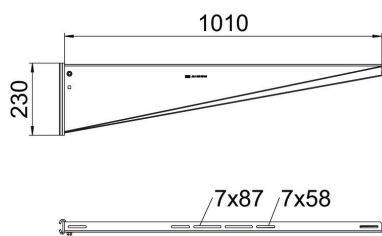

## Kmenová data

Objednací číslo	6419340
Typ	AS 55 101 FT
Označení 1	Výložník
Označení 2	pro závěs IS 8
Výrobce	OBO
Rozměr	B1010mm
Materiál	Ocel
Povrch	žárově zinkováno ponorem
Norma pro povrch	DIN EN ISO 1461
Nejmenší prodejní množství	1
Množstevní jednotka	Množství
Hmotnost	557,6 kg
Jednotka hmotnosti	kg/100 párů

### Rozměry

Délka	41 mm
Šířka	1 010 mm
Výška	230 mm
Rozměr A	41 mm
Rozměr B	1 010 mm
Rozměr H	230 mm