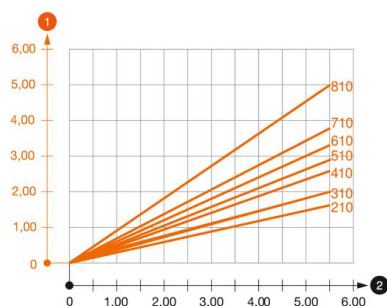

### Rozměry

Délka	41 mm
Šířka	1 010 mm
Výška	230 mm
Rozměr A	41 mm
Rozměr B	1 010 mm
Rozměr H	230 mm

### Zatížení