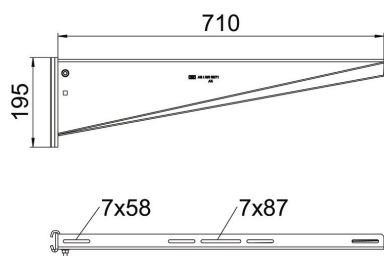

## Kmenová data

Objednací číslo	6419322
Typ	AS 55 71 FT
Označení 1	Výložník
Označení 2	pro závěs IS 8
Výrobce	OBO
Rozměr	B710mm
Materiál	Ocel
Povrch	žárově zinkováno ponorem
Norma pro povrch	DIN EN ISO 1461
Nejmenší prodejní množství	1
Množstevní jednotka	Množství
Hmotnost	385 kg
Jednotka hmotnosti	kg/100 párů

### Rozměry

Délka	41 mm
Šířka	710 mm
Výška	195 mm
Rozměr A	41 mm
Rozměr B	710 mm
Rozměr H	195 mm