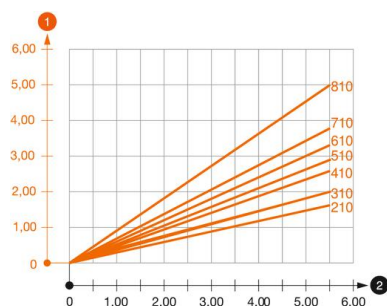

### Rozměry

Délka	41 mm
Šířka	710 mm
Výška	195 mm
Rozměr A	41 mm
Rozměr B	710 mm
Rozměr H	195 mm

### Zatížení