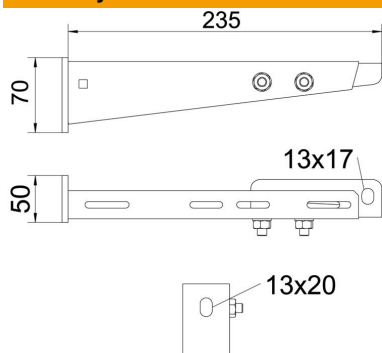

Výložníky typu AW30F... se dodávají kompletně smontované. Včetně 1 přípojovacího úhelníku a 2 šroubů s plochou kulovou hlavou M10 x 25 s maticí a podložkou U.

CE

St	Ocel
FT	žárově zinkováno ponorem

Kmenová data

Objednací číslo	6417027
Typ	AW30F21 FT
Označení 1	Výložník
Označení 2	s přípojovacím úhelníkem
Výrobce	OBO
Rozměr	B210mm
Materiál	Ocel
Povrch	žárově zinkováno ponorem
Norma pro povrch	DIN EN ISO 1461
Nejmenší prodejní množství	1
Množstevní jednotka	Množství
Hmotnost	79 kg
Jednotka hmotnosti	kg/100 párů

List technických údajů

Nástěnný a závěsný výložník AW 30 F

Objednací číslo: 6417027

Rozměry

Délka	50 mm
Šířka	210 mm
Výška	70 mm
Rozměr A	50 mm
Rozměr B	210 mm
Rozměr H	70 mm

Technické údaje

Provedení	Nástěnný a závěsný výložník
Zachování funkčnosti	Ano
Pro šířku min.	200
Nerezová ocel, mořená	Ne
Rozsah úhlu, max.	90 mm
Rozsah úhlu, min.	90 mm