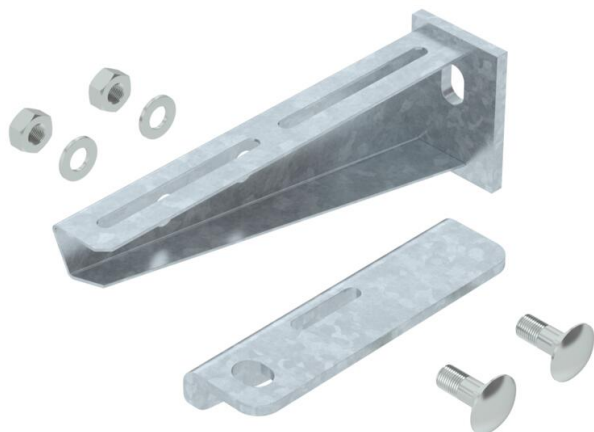

List technických údajů

Nástěnný a závěsný výložník AW 30 F

Objednací číslo: 6417027

Výložník pro montáž na závěsy nebo jako nástěnný výložník k ukládání kabelových žlabů nad protipožárními stropy a k ukládání kabelových žebříků a kabelových žlabů pro zachování funkčnosti podle DIN 4102 část 12 a ČSN 73 0895 Výložníky se dodávají kompletně smontované.

Výložníky typu AW30F... se dodávají kompletně smontované. Včetně 1 přípojovacího úhelníku a 2 šroubů s plochou kulovou hlavou M10 x 25 s maticí a podložkou U.

CE

St	Ocel
FT	žárově zinkováno ponorem

Kmenová data

Objednací číslo	6417027
Typ	AW30F21 FT
Označení 1	Výložník
Označení 2	s přípojovacím úhelníkem
Výrobce	OBO
Rozměr	B210mm
Materiál	Ocel
Povrch	žárově zinkováno ponorem
Norma pro povrch	DIN EN ISO 1461
Nejmenší prodejní množství	1
Množstevní jednotka	Množství
Hmotnost	79 kg
Jednotka hmotnosti	kg/100 párů

List technických údajů

Nástěnný a závěsný výložník AW 30 F

Objednací číslo: 6417027

Rozměry

Délka	50 mm
Šířka	210 mm
Výška	70 mm
Rozměr A	50 mm
Rozměr B	210 mm
Rozměr H	70 mm

Technické údaje

Provedení	Nástěnný a závěsný výložník
Zachování funkčnosti	Ano
Pro šířku min.	200
Nerezová ocel, mořená	Ne
Rozsah úhlu, max.	90 mm
Rozsah úhlu, min.	90 mm