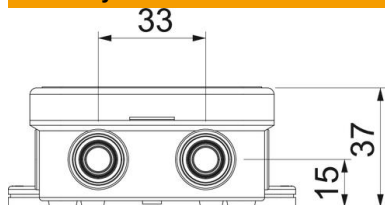

List technických údajů

Odbočná krabice A 8 se svorkovnicí

Objednací číslo: 2000024

Stupeň krytí IP55, jmenovité napětí 690 V, jmenovitý průřez 2,5 mm², 7 vývodů pro kabely o průměru 5–14 mm.

Svěrné víko.

Rozměry: 75 × 75 × 36,2 mm

Světlé vnitřní rozměry: 65 × 65 × 32 mm

Na každých 10 krabic 1 vyřezávací nástroj
A 8/5 VDE: 1 svorkovnice typ 689

PE Polyetylén

Kmenová data

Objednací číslo	2000024
Označení 1	Odbočná hranatá krabice
Označení 2	se svorkovnicí
Výrobce	OBO
Rozměr	75x75x36
Barva	světle šedá; RAL 7035
Materiál	Polyetylén
Nejmenší prodejní množství	10
Množstevní jednotka	Množství
Hmotnost	5,3 kg
Jednotka hmotnosti	kg/100 párů

List technických údajů

Odbočná krabice A 8 se svorkovnicí

Objednací číslo: 2000024

Rozměry

Délka	75 mm
Šířka	75 mm
Výška	36,7 mm

Technické údaje

Možnost řazení	Ano
Počet vstupů	7
Počet svorek	5
Druh vývodů	Kabel
Druh vývodů	Kabel
Druh průchodky pouzdra	Vylamovací otvor
Jmenovité izolační napětí Ui	690 V
Osazení	Svorka
Vrchní díl	netransparentní
Upevnění víka	Naklapávací
Vstup zezadu	Ne
Vývody	7 vývodů pro průměr kabelu 5-14 mm
Provedení zkoušené pro prostředí s nebezpečím výbuchu	Ne
odolné proti šíření plamene	podle VDE 0471 / DIN 695 část 2-1, zkušební teplota 650 °C
Tvar	Čtvercová
Zachování funkčnosti	bez
Pro zónu prostředí s nebezpečím výbuchu	bez
Pro prostředí s nebezpečím výbuchu plynu	bez
Pro prostředí s nebezpečím výbuchu prachu	bez
Bez obsahu halogenů	Ano
Vnitřní rozměry	65x65x32 mm
Max. Průřez vodiče	2,5 mm ²
Se stíněním	Ne
S víčkem	Ano
Způsob montáže	Montáž na stěnu/strop

List technických údajů

Odbočná krabice A 8 se svorkovnicí

Objednací číslo: 2000024

Technické údaje

Jmenovitý průřez, min.	2,5 mm ²
Jmenovité napětí	690 V
Plombovatelné	Ne
Stupeň krytí	IP55
Teplotní rozsah použití, max.	45 °C
Teplotní rozsah použití, min.	-5 °C
Odolné proti povětrnostním vlivům	Ne
Provedení víka k odbočné krabici	Plné víko