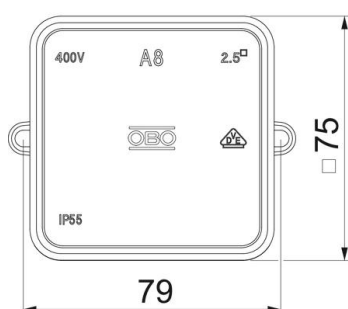

List technických údajů

Odbočná krabice A 8 se svorkovnicí

Objednací číslo: 2000024

Stupeň krytí IP55, jmenovité napětí 690 V, jmenovitý průřez 2,5 mm², 7 vývodů pro kabely o průměru 5–14 mm.

Svěrné víko.

Rozměry: 75 × 75 × 36,2 mm

Světlé vnitřní rozměry: 65 × 65 × 32 mm

Na každých 10 krabic 1 vyřezávací nástroj
A 8/5 VDE: 1 svorkovnice typ 689

PE Polyetylén

Kmenová data

Objednací číslo	2000024
Označení 1	Odbočná hranatá krabice
Označení 2	se svorkovnicí
Výrobce	OBO
Rozměr	75x75x36
Barva	světle šedá; RAL 7035
Materiál	Polyetylén
Nejmenší prodejní množství	10
Množstevní jednotka	Množství
Hmotnost	5,3 kg
Jednotka hmotnosti	kg/100 párů

List technických údajů

Odbočná krabice A 8 se svorkovnicí

Objednací číslo: 2000024

Rozměry

Délka	75 mm
Šířka	75 mm
Výška	36,7 mm

Technické údaje

Možnost řazení	Ano
Počet vstupů	7
Počet svorek	5
Druh vývodů	Kabel
Druh vývodů	Kabel
Druh průchodky pouzdra	Vylamovací otvor
Jmenovité izolační napětí Ui	690 V
Osazení	Svorka
Vrchní díl	netransparentní
Upevnění víka	Naklapávací
Vstup zezadu	Ne
Vývody	7 vývodů pro průměr kabelu 5-14 mm
Provedení zkoušené pro prostředí s nebezpečím výbuchu	Ne
odolné proti šíření plamene	podle VDE 0471 / DIN 695 část 2-1, zkušební teplota 650 °C
Tvar	Čtvercová
Zachování funkčnosti	bez
Pro zónu prostředí s nebezpečím výbuchu	bez
Pro prostředí s nebezpečím výbuchu plynu	bez
Pro prostředí s nebezpečím výbuchu prachu	bez
Bez obsahu halogenů	Ano
Vnitřní rozměry	65x65x32 mm
Max. Průřez vodiče	2,5 mm ²
Se stíněním	Ne
S víčkem	Ano
Způsob montáže	Montáž na stěnu/strop

List technických údajů

Odbočná krabice A 8 se svorkovnicí

Objednací číslo: 2000024

Technické údaje

Jmenovitý průřez, min.	2,5 mm ²
Jmenovité napětí	690 V
Plombovatelné	Ne
Stupeň krytí	IP55
Teplotní rozsah použití, max.	45 °C
Teplotní rozsah použití, min.	-5 °C
Odolné proti povětrnostním vlivům	Ne
Provedení víka k odbočné krabici	Plné víko