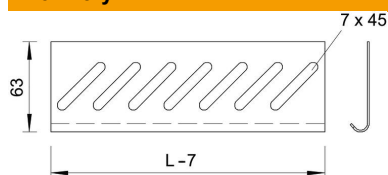

## Plech dna A4

Objednací číslo: 7084143

K zesílení dna na konci žlabu a jako ochrana kabelů.  
Pro upevnění si objednejte samostatně šrouby typu FRSB M6x12.

<b>A4</b>	Nerez, materiál 1.4571
<b>2B</b>	Holé, dodatečně ošetřeno

### Kmenová data

Objednací číslo	7084143
Typ	BEB 200 A4
Označení 1	Koncový plech
Označení 2	pro kabelový žlab
Výrobce	OBO
Rozměr	B200mm
Materiál	Nerez ocel, materiál 1.4571
Povrch	Holé, dodatečně ošetřeno
Norma pro povrch	
Nejmenší prodejní množství	1
Množstevní jednotka	Množství
Hmotnost	9,367 kg
Jednotka hmotnosti	kg/100 párů

### Rozměry

Šířka	200 mm
Výška	35 mm
Rozměr B	200 mm