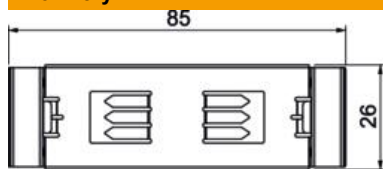

Kmenová data

Objednací číslo	6133407
Typ	BRA ERD KL
Označení 1	Uzemňovací svorka
Označení 2	SIGNA STYLE LP kryt
Výrobce	OBO
Rozměr	85x26x18
Materiál	Ocel
Povrch	pásově zinkováno
Norma pro povrch	DIN EN 10346
Nejmenší prodejní množství	10
Množstevní jednotka	Množství
Hmotnost	1,22 kg
Jednotka hmotnosti	kg/100 párů

List technických údajů

Uzemňovací svorka BRA ERD KL

Objednací číslo: 6133407

Rozměry

Délka	85 mm
Šířka	26 mm
Výška	18 mm

Technické údaje

Stupeň krytí	IP30
Stupeň ochrany – kód IK	IK07
Teplotní rozsah použití, max.	60 °C
Teplotní rozsah použití, min.	-5 °C
Provedení, vyrovnání potenciálů, kanál pro vestavbu přístrojů	Upínací pružina