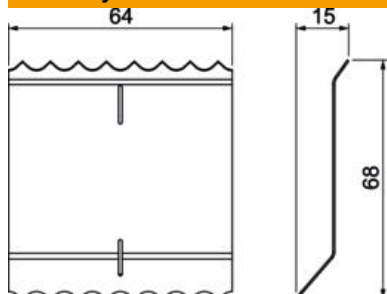

### Kmenová data

Objednací číslo	6133408
Typ	BRA ERD KUP
Označení 1	Uzemňovací svorka
Označení 2	SIGNA STYLE LP na LP
Výrobce	OBO
Rozměr	64x68
Materiál	Ocel
Povrch	pásově zinkováno
Norma pro povrch	DIN EN 10346
Nejmenší prodejní množství	10
Množstevní jednotka	Množství
Hmotnost	1,74 kg
Jednotka hmotnosti	kg/100 párů

### Rozměry

Délka	64 mm
Šířka	68 mm
Výška	15 mm