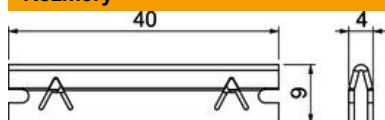

List technických údajů

Uzemňovací příchytka BRA ERD VB TW

Objednací číslo: 6133562

Uzemňovací příchytka pro elektrické propojení přepážek.
Slouží také jako kabelová příchytka.

St	Ocel
FS	pásově zinkováno

Kmenová data

Objednací číslo	6133562
Typ	BRA ERD VB TW
Označení 1	Uzemňovací svorka
Označení 2	SIGNA STYLE ocel. přep.
Výrobce	OBO
Rozměr	40x6x4
Materiál	Ocel
Povrch	pásově zinkováno
Norma pro povrch	DIN EN 10346
Nejmenší prodejní množství	20
Množstevní jednotka	Množství
Hmotnost	0,186 kg
Jednotka hmotnosti	kg/100 párů

Rozměry

Délka	40 mm
Šířka	4 mm
Výška	6 mm

List technických údajů

Uzemňovací příchytka BRA ERD VB TW

Objednací číslo: 6133562

Technické údaje

Stupeň krytí	IP30
Stupeň ochrany – kód IK	IK07
Teplotní rozsah použití, max.	60 °C
Teplotní rozsah použití, min.	-5 °C
Provedení, vyrovnání potenciálů, kanál pro vestavbu přístrojů	ostatní