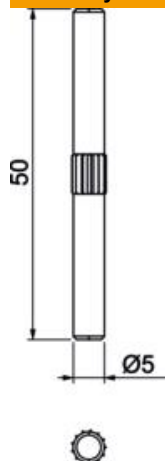

## Spojovací kolík

Objednací číslo: 6133621

Spojovací kolíky pro přímé spojení spodních dílů kanálu. Vhodné pro kanálové systémy Signa Style, Compact Data a Profila Data.

**St** Ocel

**FS** pásově zinkováno

### Kmenová data

Objednací číslo	6133621
Označení 1	Spojovací kolík
Označení 2	SIGNA STYLE
Výrobce	OBO
Rozměr	5x50
Materiál	Ocel
Povrch	pásově zinkováno
Norma pro povrch	DIN EN 10346
Nejmenší prodejní množství	100
Množstevní jednotka	Množství
Hmotnost	0,5 kg
Jednotka hmotnosti	kg/100 párů

### Rozměry

Délka	50 mm
Šířka	5 mm
Výška	5 mm