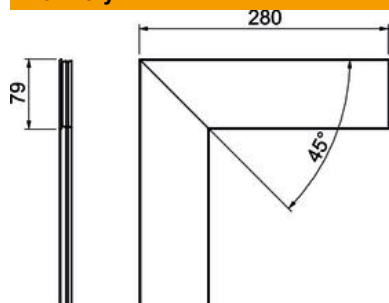

List technických údajů

Vrchní díl BRA OT FW 80 EL

Objednací číslo: 6133268

Vrchní díl k uzavření plochého rohu kanálu pro vestavbu přístrojů Signa Style.

Alu hliník

EL eloxováno

Kmenová data

Objednací číslo	6133268
Označení 1	Vrchní díl
Označení 2	SIGNA STYLE pro ploch.roh
Výrobce	OBO
Rozměr	14x80x280
Materiál	Hliník
Povrch	Eloxováno
Norma pro povrch	
Nejmenší prodejní množství	1
Množstevní jednotka	Množství
Hmotnost	18,9 kg
Jednotka hmotnosti	kg/100 párů

List technických údajů

Vrchní díl BRA OT FW 80 EL

Objednací číslo: 6133268

Rozměry

Délka	280 mm
Šířka	79 mm
Výška	14 mm

Technické údaje

Provedení	Hladký
Bez obsahu halogenů	Ano
Způsob montáže vrchních dílů	umístěný uvnitř
Stupeň krytí	IP30
Ochranná fólie	Ano
Stupeň ochrany – kód IK	IK07
Teplotní rozsah použití, max.	60 °C
Teplotní rozsah použití, min.	-5 °C