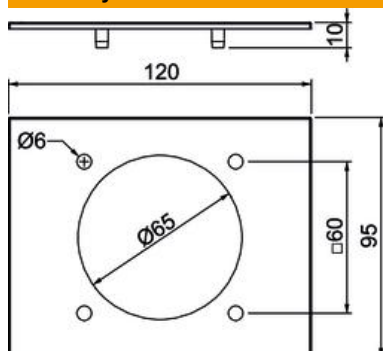

## Kmenová data

Objednací číslo	6133591
Typ	BRK BL CEE rws
Označení 1	Přístrojový kryt
Označení 2	SIGNA BASE 9010 CEE
Výrobce	OBO
Rozměr	120x95x10
Barva	čistě bílá; RAL 9010
Materiál	Polykarbonát / akrylnitrilbutadienstyrol
Nejmenší prodejní množství	1
Množstevní jednotka	Množství
Hmotnost	2,03 kg
Jednotka hmotnosti	kg/100 párů

## Rozměry

Délka	120 mm
Šířka	95 mm
Výška	10 mm

## Technické údaje

Provedení	Hladký
Bez obsahu halogenů	Ano
Šířka vrchního dílu	95 mm
Ochranná fólie	Ne