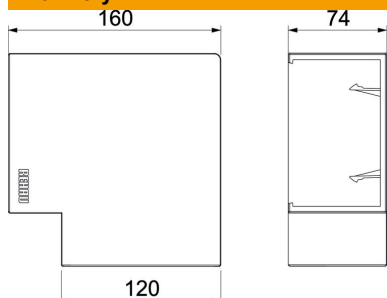

## Kmenová data

|                            |  |
|----------------------------|--|
| Objednací číslo            | 6132762                                  |
| Typ                        | BRK FW70110 cws                          |
| Označení 1                 | Plochý roh                               |
| Označení 2                 | SIGNA BASE 70x110 9001                   |
| Výrobce                    | OBO                                      |
| Barva                      | krémová bílá; RAL 9001                   |
| Materiál                   | Polykarbonát / akrylnitrilbutadienstyrol |
| Nejmenší prodejní množství | 1  |
| Množstevní jednotka        | Množství                                 |
| Hmotnost                   | 14 kg                                    |
| Jednotka hmotnosti         | kg/100 párů                              |

## Rozměry

|       |        |
|-------|--------|
| Délka | 160 mm |
| Šířka | 160 mm |
| Výška | 74 mm  |