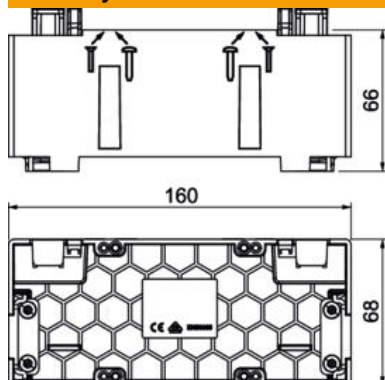

List technických údajů

Přístrojová krabice BRK GD2CEE, dvojnásobná

Objednací číslo: 6133579

Přístrojová krabice Signa, dvojitá, k připojení silnoproudé a datové techniky v kanálových systémech Signa Base / Signa Style. Instalace bez nářadí s upevňovací západkou a časově úsporným připojením kabelů.

PA Polyamid

Kmenová data

Objednací číslo	6133579
Typ	BRK GD 2CEE gr
Označení 1	Přístrojová krabice
Označení 2	SIGNA CEE 2-nás
Výrobce	OBO
Rozměr	66x68x160
Barva	modrošedá; RAL 7031
Materiál	Polyamid
Nejmenší prodejní množství	4
Množstevní jednotka	Množství
Hmotnost	14,8 kg
Jednotka hmotnosti	kg/100 párů

List technických údajů

Přístrojová krabice BRK GD2CEE, dvojnásobná

Objednací číslo: 6133579

Rozměry

Délka	160 mm
Šířka	68 mm
Výška	66 mm

Technické údaje

Počet jednotek	2
Provedení	uzavřený
Upevňovací žlábk	ostatní
Bez obsahu halogenů	Ano
S prostorem při připojení	Ano
Způsob montáže krabice	Zadní stěna
Způsob montáže instalačního přístroje	šroubovat
Možnost odlehčení tahu	Ano