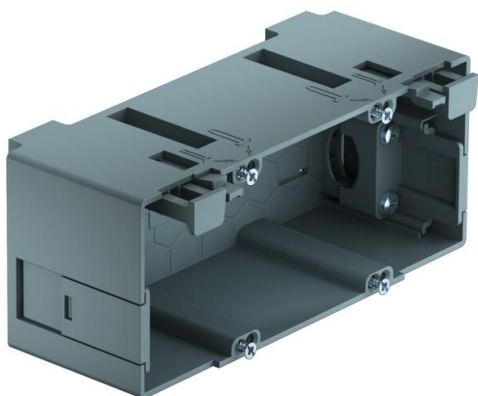

List technických údajů

Přístrojová krabice BRK GD2CEE, dvojnásobná

Objednací číslo: 6133579

Přístrojová krabice Signa, dvojitá, k připojení silnoproudé a datové techniky v kanálových systémech Signa Base / Signa Style. Instalace bez nářadí s upevňovací západkou a časově úsporným připojením kabelů.

PA Polyamid

Kmenová data

Objednací číslo	6133579
Typ	BRK GD 2CEE gr
Označení 1	Přístrojová krabice
Označení 2	SIGNA CEE 2-nás
Výrobce	OBO
Rozměr	66x68x160
Barva	modrošedá; RAL 7031
Materiál	Polyamid
Nejmenší prodejní množství	4
Množstevní jednotka	Množství
Hmotnost	14,8 kg
Jednotka hmotnosti	kg/100 párů

List technických údajů

Přístrojová krabice BRK GD2CEE, dvojnásobná

Objednací číslo: 6133579

Rozměry

Délka	160 mm
Šířka	68 mm
Výška	66 mm

Technické údaje

Počet jednotek	2
Provedení	uzavřený
Upevňovací žlábk	ostatní
Bez obsahu halogenů	Ano
S prostorem při připojení	Ano
Způsob montáže krabice	Zadní stěna
Způsob montáže instalačního přístroje	šroubovat
Možnost odlehčení tahu	Ano