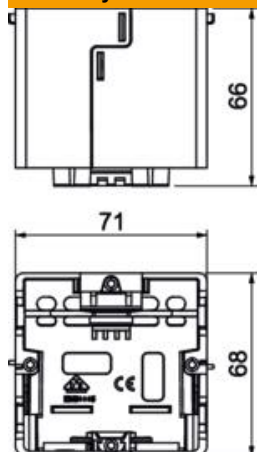

## Kmenová data

Objednací číslo	6133577
Typ	BRK GD gr
Označení 1	Přístrojová krabice
Označení 2	SIGNA BASE 1-nás
Výrobce	OBO
Rozměr	66x68x71
Barva	modrošedá; RAL 7031
Materiál	Polyamid
Nejmenší prodejní množství	10
Množstevní jednotka	Množství
Hmotnost	6,95 kg
Jednotka hmotnosti	kg/100 párů

## Rozměry

Délka	71 mm
Šířka	68 mm
Výška	66 mm