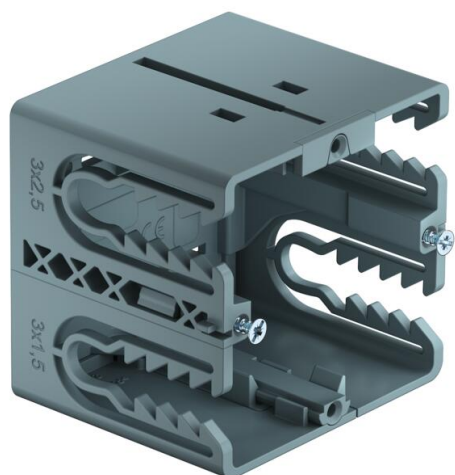

# List technických údajů

Přístrojová krabice BRK GD, jednoduchá

Objednací číslo: 6133577

Přístrojová krabice Signa, jednoduchá, k připojení silnoproudé a datové techniky v kanálových systémech Signa Base / Signa Style. Snadná přestavba na datovou zásuvku.

Instalace bez nářadí s upevňovací západkou a časově úsporným připojením kabelů.

PA Polyamid

## Kmenová data

Objednací číslo	6133577
Typ	BRK GD gr
Označení 1	Přístrojová krabice
Označení 2	SIGNA BASE 1-nás
Výrobce	OBO
Rozměr	66x68x71
Barva	modrošedá; RAL 7031
Materiál	Polyamid
Nejmenší prodejní množství	10
Množstevní jednotka	Množství
Hmotnost	6,95 kg
Jednotka hmotnosti	kg/100 párů

## Rozměry

Délka	71 mm
Šířka	68 mm
Výška	66 mm