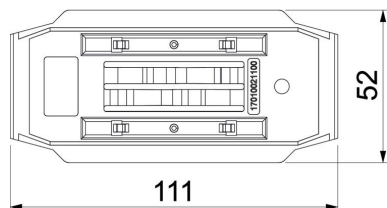

List technických údajů

Kanálová spojka Signa Base KUP

Objednací číslo: 6132798

Kanálová spojka ke spojování kanálů pro vestavbu přístrojů Signa Base.

PP Polypropylén

Kmenová data

Objednací číslo	6132798
Typ	BRK KUP gr
Označení 1	Spojka
Označení 2	SIGNA BASE LB to LB
Výrobce	OBO
Materiál	Polypropylén
Nejmenší prodejní množství	10
Množstevní jednotka	Množství
Hmotnost	1,12 kg
Jednotka hmotnosti	kg/100 párů

List technických údajů

Kanálová spojka Signa Base KUP

Objednací číslo: 6132798

Rozměry

Délka	111 mm
Šířka	51,7 mm
Výška	9,6 mm

Technické údaje

Provedení	Symetrické
Konstrukce	spojka
Bez obsahu halogenů	Ano
S vyrovnáním potenciálů	Ne
Stupeň krytí	IP40
Stupeň ochrany – kód IK	IK07
Teplotní rozsah použití, max.	60 °C
Teplotní rozsah použití, min.	-5 °C