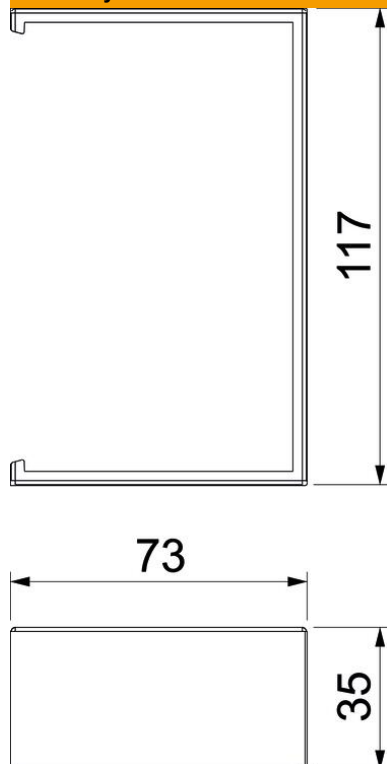

List technických údajů

Kryt spoje Signa Base SSA 70110

Objednací číslo: 6132787

Kryt spoje ke spojování kanálů pro vestavbu přístrojů Signa Base.

PC/
ABS

Polykarbonát/Akrylnitrilbutadienstyrol

Kmenová data

Objednací číslo	6132787
Typ	BRK SSA70110 cws
Označení 1	Kryt spojů
Označení 2	SIGNA BASE 70x110 9001
Výrobce	OBO
Barva	krémová bílá; RAL 9001
Materiál	Polykarbonát / akrylnitrilbutadienstyrol
Nejmenší prodejní množství	10
Množstevní jednotka	Množství
Hmotnost	2,67 kg
Jednotka hmotnosti	kg/100 párů

List technických údajů

Kryt spoje Signa Base SSA 70110

Objednací číslo: 6132787

Rozměry

Délka	35 mm
Šířka	117 mm
Výška	73 mm

Technické údaje

Provedení	Kašfování řezu kanálu
Způsob upevnění	Samolepicí
Tvar	Symetrické
Bez obsahu halogenů	Ano
Šířka vrchního dílu	80 mm
Stupeň krytí	IP40
Stupeň ochrany – kód IK	IK07
Teplotní rozsah použití, max.	60 °C
Teplotní rozsah použití, min.	-5 °C