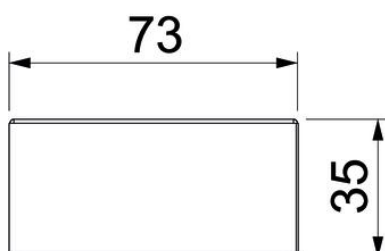

List technických údajů

Kryt spoje Signa Base SSA 70130

Objednací číslo: 6132792

Kryt spoje ke spojování kanálů pro vestavbu přístrojů Signa Base.

PC/ABS Polykarbonát/Akrylnitrilbutadienstyrol

Kmenová data

Objednací číslo	6132792
Typ	BRK SSA70130 Igr
Označení 1	Kryt spojů
Označení 2	SIGNA BASE 70x130 7035
Výrobce	OBO
Barva	světle šedá; RAL 7035
Materiál	Polykarbonát / akrylnitrilbutadienstyrol
Nejmenší prodejní množství	1
Množstevní jednotka	Množství
Hmotnost	2,88 kg
Jednotka hmotnosti	kg/100 párů

List technických údajů

Kryt spoje Signa Base SSA 70130

Objednací číslo: 6132792

Rozměry

Délka	35 mm
Šířka	137 mm
Výška	73 mm

Technické údaje

Provedení	Kašitování řezu kanálu
Způsob upevnění	Samolepicí
Tvar	Symetrické
Bez obsahu halogenů	Ano
Šířka vrchního dílu	80 mm
Stupeň krytí	IP40
Stupeň ochrany – kód IK	IK07
Teplotní rozsah použití, max.	60 °C
Teplotní rozsah použití, min.	-5 °C