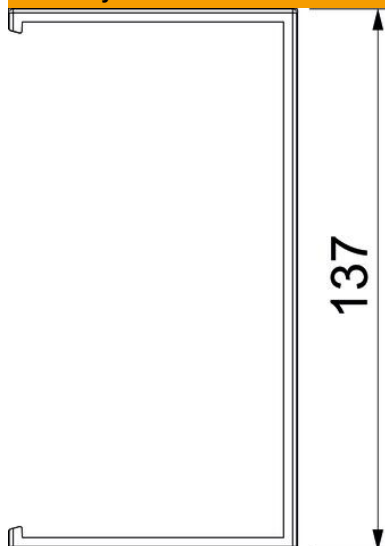

List technických údajů

Kryt spoje Signa Base SSA 70130

Objednací číslo: 6132792

Kryt spoje ke spojování kanálů pro vestavbu přístrojů Signa Base.

PC/ABS Polykarbonát/Akrylnitrilbutadienstyrol

Kmenová data

Objednací číslo	6132792
Typ	BRK SSA70130 Igr
Označení 1	Kryt spojů
Označení 2	SIGNA BASE 70x130 7035
Výrobce	OBO
Barva	světle šedá; RAL 7035
Materiál	Polykarbonát / akrylnitrilbutadienstyrol
Nejmenší prodejní množství	1
Množstevní jednotka	Množství
Hmotnost	2,88 kg
Jednotka hmotnosti	kg/100 párů

List technických údajů

Kryt spoje Signa Base SSA 70130

Objednací číslo: 6132792

Rozměry

Délka	35 mm
Šířka	137 mm
Výška	73 mm

Technické údaje

Provedení	Kašitování řezu kanálu
Způsob upevnění	Samolepicí
Tvar	Symetrické
Bez obsahu halogenů	Ano
Šířka vrchního dílu	80 mm
Stupeň krytí	IP40
Stupeň ochrany – kód IK	IK07
Teplotní rozsah použití, max.	60 °C
Teplotní rozsah použití, min.	-5 °C