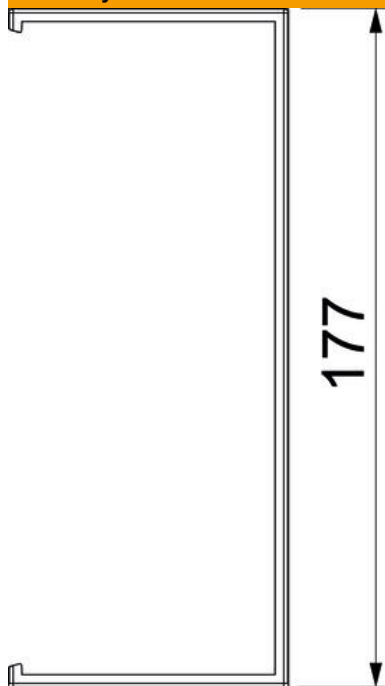

List technických údajů

Kryt spoje Signa Base SSA 70170

Objednací číslo: 6132794

Kryt spoje ke spojování kanálů pro vestavbu přístrojů Signa Base.

PC/ABS Polykarbonát/Akrylnitrilbutadienstyrol

Kmenová data

Objednací číslo	6132794
Typ	BRK SSA70170 cws
Označení 1	Kryt spojů
Označení 2	SIGNA BASE 70x170 9001
Výrobce	OBO
Barva	krémová bílá; RAL 9001
Materiál	Polykarbonát / akrylnitrilbutadienstyrol
Nejmenší prodejní množství	1
Množstevní jednotka	Množství
Hmotnost	3,16 kg
Jednotka hmotnosti	kg/100 párů

List technických údajů

Kryt spoje Signa Base SSA 70170

Objednací číslo: 6132794

Rozměry

Délka	35 mm
Šířka	177 mm
Výška	73 mm

Technické údaje

Provedení	Kašitování řezu kanálu
Způsob upevnění	Samolepicí
Tvar	asymetrický
Bez obsahu halogenů	Ano
Šířka vrchního dílu	80 mm
Stupeň krytí	IP40
Stupeň ochrany – kód IK	IK07
Teplotní rozsah použití, max.	60 °C
Teplotní rozsah použití, min.	-5 °C