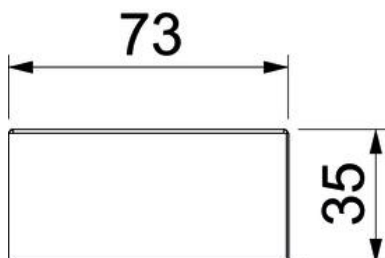

List technických údajů

Kryt spoje Signa Base SSA 70170

Objednací číslo: 6132794

Kryt spoje ke spojování kanálů pro vestavbu přístrojů Signa Base.

PC/ABS Polykarbonát/Akrylnitrilbutadienstyrol

Kmenová data

Objednací číslo	6132794
Typ	BRK SSA70170 cws
Označení 1	Kryt spojů
Označení 2	SIGNA BASE 70x170 9001
Výrobce	OBO
Barva	krémová bílá; RAL 9001
Materiál	Polykarbonát / akrylnitrilbutadienstyrol
Nejmenší prodejní množství	1
Množstevní jednotka	Množství
Hmotnost	3,16 kg
Jednotka hmotnosti	kg/100 párů

List technických údajů

Kryt spoje Signa Base SSA 70170

Objednací číslo: 6132794

Rozměry

Délka	35 mm
Šířka	177 mm
Výška	73 mm

Technické údaje

Provedení	Kašitování řezu kanálu
Způsob upevnění	Samolepicí
Tvar	asymetrický
Bez obsahu halogenů	Ano
Šířka vrchního dílu	80 mm
Stupeň krytí	IP40
Stupeň ochrany – kód IK	IK07
Teplotní rozsah použití, max.	60 °C
Teplotní rozsah použití, min.	-5 °C