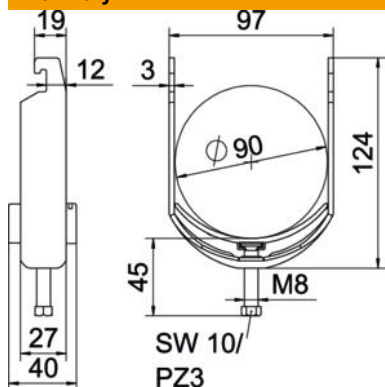

List technických údajů

Třmenová přichytka 2056, patka U, jednoduchá, plastová
přítlačná opěrka, FT
Objednací číslo: 1186789

Třmenová přichytka s patkou U, plastová přítlačná opěrka z polypropylénu. Pro svislou a vodorovnou montáž 1 jednotlivého kabelu na profilovou lištu C. Pro šířku drážky 18 - 22 mm. S jednochodým šroubem na přítlačné opěrce, univerzální šestihřanná hlava šroubu vel. 10, s drážkou pro plochý a křížový šroubovák. Vhodná pro montáž v interiéru i ve venkovních prostorech. Doporučujeme použít podélnou opěrku.

St	Ocel
FT	žárově zinkováno ponorem

Kmenová data

Objednací číslo	1186789
Typ	BS-U1-K-90 FT
Označení 1	Třmenová přichytka
Výrobce	OBO
Rozměr	82-90mm
Materiál	Ocel
Povrch	žárově zinkováno ponorem
Norma pro povrch	DIN EN ISO 1461
Nejmenší prodejní množství	25
Množstevní jednotka	Množství
Hmotnost	26,2 kg
Jednotka hmotnosti	kg/100 párů

List technických údajů

Třmenová přichytka 2056, patka U, jednoduchá, plastová
přítlačná opěrka, FT

Objednací číslo: 1186789

Rozměry

Délka	27 mm
Šířka	97 mm
Výška	124 mm
Tloušťka plechu	3 mm
Rozměr A	27 mm
Rozměr B	97 mm
Rozměr C	40 mm
Rozměr G (mm)	M8
Rozměr H	124 mm
Rozměr L	45 mm
Rozměr t	3 mm

Technické údaje

Počet kabelů/trubek	1
Pro průměr trubky max.	90 mm
Pro průměr trubky min.	82 mm
Pro lištu s šířkou výřezu (s intervalem), max.	22 mm
Pro lištu s šířkou výřezu (s intervalem), min.	18 mm
Závit	M8
Bez obsahu halogenů	Ano
Délka – vnější rozměr	40 mm
Max. utahovací moment	5 Nm
S plastovou opěrkou	Ano
Způsob montáže	Profilová lišta
Šířka výřezu	10 mm
Upínací rozsah D, max.	90 mm
Upínací rozsah D, min.	82 mm
Dodatek – povrch	žárově zinkováno
Dodatek – materiál	Ocel
S podélnou opěrkou	Ne
Materiál vany	Plast
Jakost materiálu vany	Polypropylén