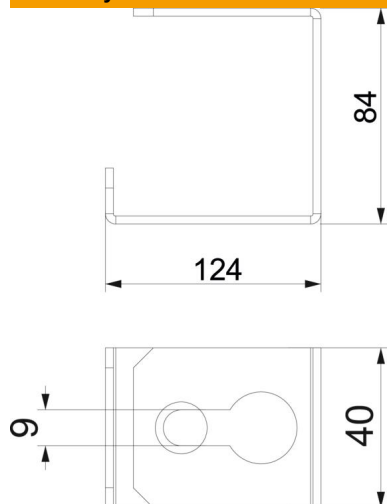

### Kmenová data

Objednací číslo	7216472
Označení 1	Instalační třmen
Označení 2	pro stropní montáž
Výrobce	OBO
Rozměr	100x250
Materiál	Ocel
Povrch	pásově zinkováno
Norma pro povrch	DIN EN 10346
Nejmenší prodejní množství	10
Množstevní jednotka	Množství
Hmotnost	19,2 kg
Jednotka hmotnosti	kg/100 párů

## Rozměry

Rozměr A	84 mm
Rozměr t	124 mm