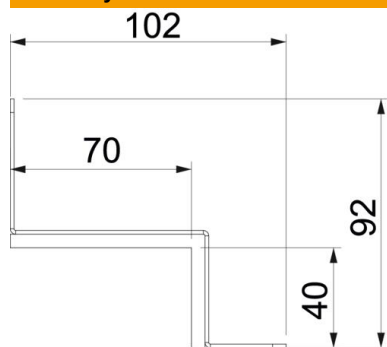

List technických údajů

Spojka pro rohovou montáž

Objednací číslo: 7216513

Třmen s integrovaným těsněním pro kanál BSKM 0407, k uzavření styků kanálů tak, aby při rohové montáži bez odstavu kanálu od stropu nebo stěny nepropouštěly kouř.

St	Ocel
L	lakovaný

Kmenová data

Objednací číslo	7216513
Typ	BSKM-VE 0407 RW
Označení 1	Spojka s těsněním
Označení 2	pro montáž do rohu
Výrobce	OBO
Rozměr	40x70
Barva	čistě bílá; RAL 9010
Materiál	Ocel
Povrch	Lakovaný
Norma pro povrch	
Nejmenší prodejní množství	1
Množstevní jednotka	Množství
Hmotnost	17 kg
Jednotka hmotnosti	kg/100 párů

List technických údajů

Spojka pro rohovou montáž

Objednací číslo: 7216513

Rozměry

Rozměr A	102 mm
Rozměr B	70 mm
Rozměr H	40 mm
Rozměr t	92 mm

Technické údaje

Druh příslušenství	ostatní
Třída protipožární odolnosti I – instalační kanál	120