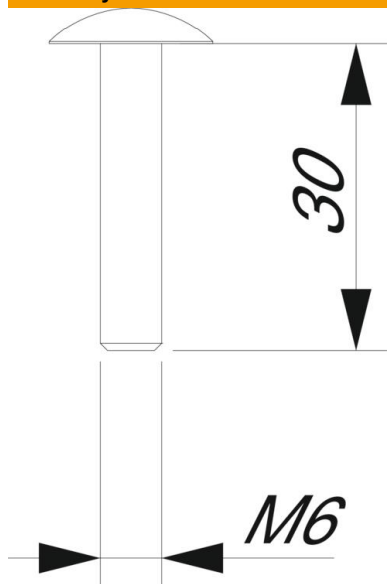

# List technických údajů

Šroub s kulovou hlavou, ocel

Objednací číslo: 1148898

Šroub s plochou kulovou hlavou slouží k propojení dvou plechů nebo k upevnění kabelových tras na výložníky. Plochá a zaoblená hlava zajišťuje optimální ochranu kabelu.

## Kmenová data

Objednací číslo	1148898
Typ	BS M6x30 G
Označení 1	Šroub Q.4.8, M6x30
Označení 2	pozink, modrý
Výrobce	OBO
Rozměr	M6x30
Materiál	Ocel
Povrch	Galvanicky pozinkováno
Norma pro povrch	EN ISO 19598 / EN ISO 4042
Nejmenší prodejní množství	100
Množstevní jednotka	Množství
Hmotnost	0,8 kg
Jednotka hmotnosti	kg/100 párů

# List technických údajů

Šroub s kulovou hlavou, ocel

Objednací číslo: 1148898

## Rozměry

Rozměr	M6x30
Délka	30 mm