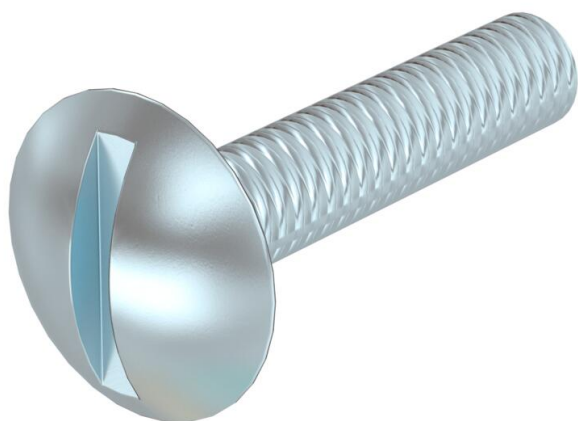

# List technických údajů

Šroub s kulovou hlavou, ocel

Objednací číslo: 1148898

Šroub s plochou kulovou hlavou slouží k propojení dvou plechů nebo k upevnění kabelových tras na výložníky. Plochá a zaoblená hlava zajišťuje optimální ochranu kabelu.

- St** Ocel
- G** galvanicky zinkováno

## Kmenová data

Objednací číslo	1148898
Typ	BS M6x30 G
Označení 1	Šroub Q.4.8, M6x30
Označení 2	pozink, modrý
Výrobce	OBO
Rozměr	M6x30
Materiál	Ocel
Povrch	Galvanicky pozinkováno
Norma pro povrch	EN ISO 19598 / EN ISO 4042
Nejmenší prodejní množství	100
Množstevní jednotka	Množství
Hmotnost	0,8 kg
Jednotka hmotnosti	kg/100 párů

# List technických údajů

Šroub s kulovou hlavou, ocel

Objednací číslo: 1148898