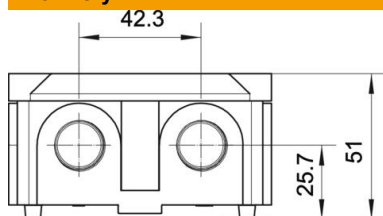

List technických údajů

Odbočná krabice B 10 M, se závitem

Objednací číslo: 2002167

Stupeň krytí IP54, jmenovité napětí 660 V, jmenovitý průřez 2,5 - 4 v kombinaci se svorkou 700/6 M má krabice jmenovitý průřez 4 mm², 2 upevňovací otvory pro šrouby do Ø 5 mm na vnější straně krabice. 4 šrouby víka, 7 vylamovacích vývodů se závitem M20 x 1,5, přednostně pro kabelové vývodky s krátkým připojovacím závitem.

Světlé vnitřní rozměry: 80x80x39 mm.

B 10/4 M VDE: s 5-pólovou svorkovnicí 700/4 BM z melaminu, max. pro 4 vodiče s průřezem 2,5 mm² na svorkové místo.

Duroplast, Aminoplast typ 131.5

Kmenová data

Objednací číslo	2002167
Označení 1	Odbočná hranatá krabice
Výrobce	OBO
Rozměr	91x91x51
Barva	světle šedá; RAL 7035
Materiál	Duroplast, Aminoplast typ 131.5
Nejmenší prodejní množství	5
Množstevní jednotka	Množství
Hmotnost	14,533 kg
Jednotka hmotnosti	kg/100 párů

List technických údajů

Odbočná krabice B 10 M, se závitem

Objednací číslo: 2002167

Rozměry

Délka	91 mm
Šířka	91 mm
Výška	51 mm

Technické údaje

Možnost řazení	Ne
Počet vstupů	7
Druh vývodů	Vývodka
Druh vývodů	Kabel
Druh průchodky pouzdra	Závit a vylamovací otvory
Jmenovité izolační napětí Ui	660 V
Vrchní díl	netransparentní
Upevnění víka	šroubovaný
Vstup zezadu	Ne
Vývody	7 vylamovacích vývodů se závitem M20 x 1,5
Provedení zkoušené pro prostředí s nebezpečím výbuchu	Ne
odolné proti šíření plamene	podle VDE 0471 / DIN 695 část 2-1, zkušební teplota 750 °C
Tvar	Čtvercová
Zachování funkčnosti	bez
Pro zónu prostředí s nebezpečím výbuchu	bez
Pro prostředí s nebezpečím výbuchu plynu	bez
Pro prostředí s nebezpečím výbuchu prachu	bez
Pro průměr trubky	20 mm
Bez obsahu halogenů	Ano
Vnitřní rozměry	80x80x39 mm
Se stíněním	Ne
S víčkem	Ano
Jmenovitý průřez, max.	4 mm ²
Jmenovitý průřez, min.	2,5 mm ²