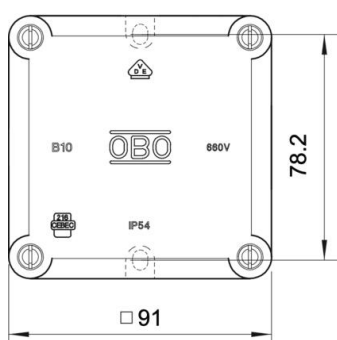

List technických údajů

Odbočná krabice B 10 M, se závitem

Objednací číslo: 2002167

Stupeň krytí IP54, jmenovité napětí 660 V, jmenovitý průřez 2,5 - 4 v kombinaci se svorkou 700/6 M má krabice jmenovitý průřez 4 mm², 2 upevňovací otvory pro šrouby do Ø 5 mm na vnější straně krabice. 4 šrouby víka, 7 vylamovacích vývodů se závitem M20 x 1,5, přednostně pro kabelové vývodky s krátkým připojovacím závitem.

Světlé vnitřní rozměry: 80x80x39 mm.

B 10/4 M VDE: s 5-pólovou svorkovnicí 700/4 BM z melaminu, max. pro 4 vodiče s průřezem 2,5 mm² na svorkové místo.

Duroplast, Aminoplast typ 131.5

Kmenová data

Objednací číslo	2002167
Označení 1	Odbočná hranatá krabice
Výrobce	OBO
Rozměr	91x91x51
Barva	světle šedá; RAL 7035
Materiál	Duroplast, Aminoplast typ 131.5
Nejmenší prodejní množství	5
Množstevní jednotka	Množství
Hmotnost	14,533 kg
Jednotka hmotnosti	kg/100 párů

List technických údajů

Odbočná krabice B 10 M, se závitem

Objednací číslo: 2002167

Rozměry

Délka	91 mm
Šířka	91 mm
Výška	51 mm

Technické údaje

Možnost řazení	Ne
Počet vstupů	7
Druh vývodů	Vývodka
Druh vývodů	Kabel
Druh průchodky pouzdra	Závit a vylamovací otvory
Jmenovité izolační napětí Ui	660 V
Vrchní díl	netransparentní
Upevnění víka	šroubovaný
Vstup zezadu	Ne
Vývody	7 vylamovacích vývodů se závitem M20 x 1,5
Provedení zkoušené pro prostředí s nebezpečím výbuchu	Ne
odolné proti šíření plamene	podle VDE 0471 / DIN 695 část 2-1, zkušební teplota 750 °C
Tvar	Čtvercová
Zachování funkčnosti	bez
Pro zónu prostředí s nebezpečím výbuchu	bez
Pro prostředí s nebezpečím výbuchu plynu	bez
Pro prostředí s nebezpečím výbuchu prachu	bez
Pro průměr trubky	20 mm
Bez obsahu halogenů	Ano
Vnitřní rozměry	80x80x39 mm
Se stíněním	Ne
S víčkem	Ano
Jmenovitý průřez, max.	4 mm ²
Jmenovitý průřez, min.	2,5 mm ²