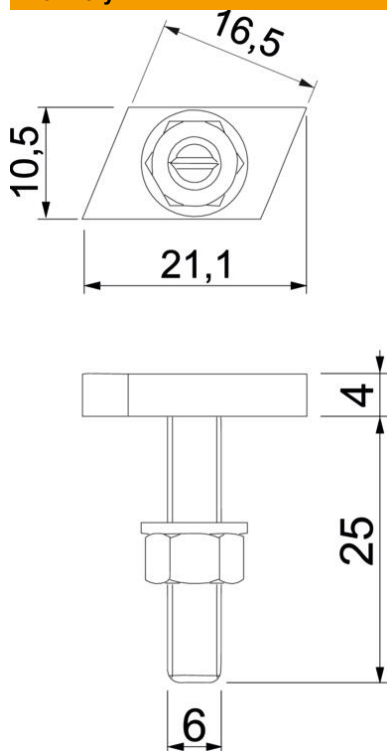

List technických údajů

Šroub s hlavou T

Objednací číslo: 1148012

Šroub s hákovitou hlavou pro použití s profilovou lištou CL2008

St Ocel

ZL Zinkové mikrolamely

Kmenová data

Objednací číslo	1148012
Typ	CL20HB M6x25 ZL
Označení 1	Šroub s profilovou hlavou
Označení 2	pro profilovou lištu CL2008
Výrobce	OBO
Rozměr	M6x25mm
Materiál	Ocel
Povrch	Zinkové mikrolamely
Norma pro povrch	
Nejmenší prodejní množství	50
Množstevní jednotka	Množství
Hmotnost	1,42 kg
Jednotka hmotnosti	kg/100 párů

List technických údajů

Šroub s hlavou T

Objednací číslo: 1148012

Rozměry

Délka	21,1 mm
Šířka	10,5 mm
Výška	4 mm
Rozměr L	25 mm

Technické údaje

Vhodné pro montážní lištu	Ano
Závit	M 6 x 25mm
Metrický závit	6