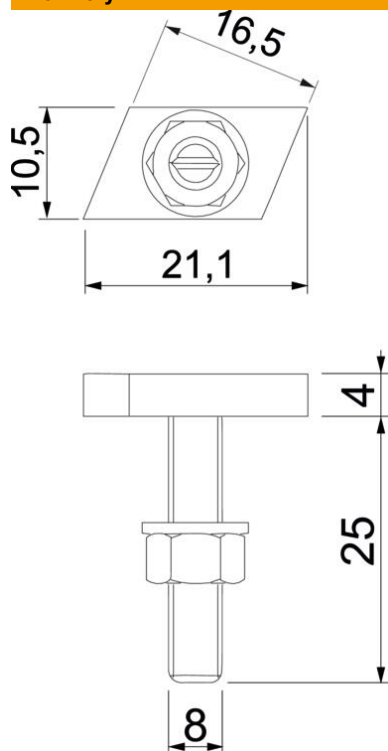

### Kmenová data

Objednací číslo	1148016
Typ	CL20HB M8x25 ZL
Označení 1	Šroub s profilovou hlavou
Označení 2	pro profilovou lištu CL2008
Výrobce	OBO
Rozměr	M8x25mm
Materiál	Ocel
Povrch	Zinkové mikrolamely
Norma pro povrch	
Nejmenší prodejní množství	50
Množstevní jednotka	Množství
Hmotnost	2,15 kg
Jednotka hmotnosti	kg/100 párů

## Šroub s hlavou T

Objednací číslo: 1148016

### Rozměry

Délka	21,1 mm
Šířka	10,5 mm
Výška	4 mm
Rozměr L	25 mm

### Technické údaje

Vhodné pro montážní lištu	Ano
Závit	M 8 x 25mm
Metrický závit	8