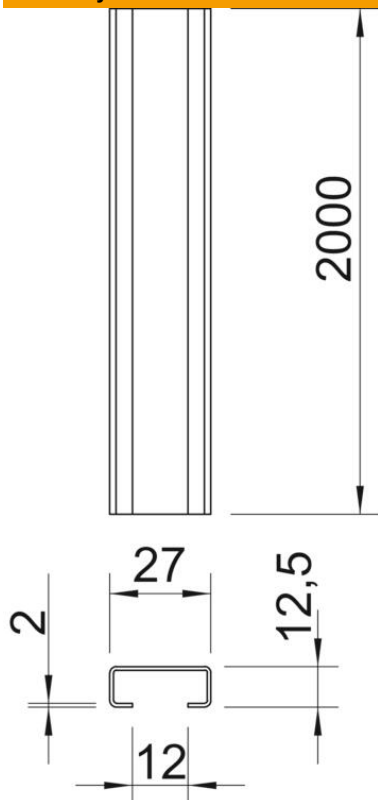

## Kmenová data

Objednací číslo	1109014
Typ	CL2712UP2000BK
Označení 1	Profilová lišta
Označení 2	neděrovaná, výřez 12mm
Výrobce	OBO
Rozměr	2000x27x12,5
Materiál	Ocel
Povrch	bez povrchové úpravy
Norma pro povrch	
Nejmenší prodejní množství	2
Množstevní jednotka	m
Hmotnost	90 kg
Jednotka hmotnosti	kg/100 ks

# List technických údajů

Profilová lišta CL2712, výřez 12 mm, BK, neděrovaná

Objednací číslo: 1109014

## Rozměry

Délka	2 000 mm
Šířka	27 mm
Výška	12,5 mm
Rozměr L	2 000 mm

## Technické údaje

Odlomitelná	Ne
Druh děrování	bez
Provedení	Jednoduchý profil
Svazek	20 m
Zachování funkčnosti	Ne
Tloušťka materiálu	2 mm
S děrováním	Ne
S ozubením	Ne
Tvar profilu	C - profil
Statická hodnota A	1,08 cm <sup>2</sup>
Statická hodnota Iz	0,98 cm