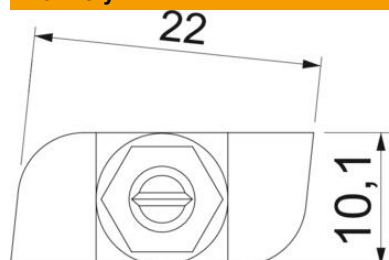

### Kmenová data

Objednací číslo	1148024
Typ	CL27HB M6x25 ZL
Označení 1	Šroub s profilovou hlavou
Označení 2	pro profilovou lištu CL2712
Výrobce	OBO
Rozměr	M6x25mm
Materiál	Ocel
Povrch	Zinkové mikrolamely
Norma pro povrch	
Nejmenší prodejní množství	50
Množstevní jednotka	Množství
Hmotnost	1,57 kg
Jednotka hmotnosti	kg/100 párů

### Rozměry

Délka	23 mm
Šířka	10,1 mm
Výška	4 mm