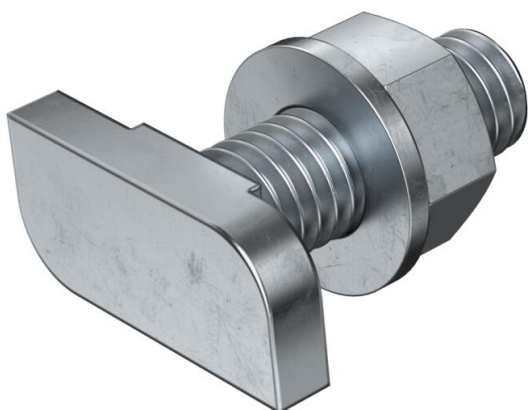

## Šroub s hlavou T

Objednací číslo: 1148024

Šroub s hákovitou hlavou pro použití s profilovou lištou CL2712

**St** Ocel

**ZL** Zinkové mikrolamely

### Kmenová data

Objednací číslo	1148024
Typ	CL27HB M6x25 ZL
Označení 1	Šroub s profilovou hlavou
Označení 2	pro profilovou lištu CL2712
Výrobce	OBO
Rozměr	M6x25mm
Materiál	Ocel
Povrch	Zinkové mikrolamely
Norma pro povrch	
Nejmenší prodejní množství	50
Množstevní jednotka	Množství
Hmotnost	1,57 kg
Jednotka hmotnosti	kg/100 párů

## Šroub s hlavou T

Objednací číslo: 1148024

### Rozměry

Délka	23 mm
Šířka	10,1 mm
Výška	4 mm