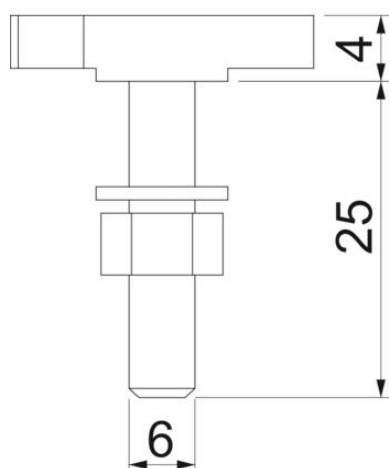

### Kmenová data

Objednací číslo	1148024
Typ	CL27HB M6x25 ZL
Označení 1	Šroub s profilovou hlavou
Označení 2	pro profilovou lištu CL2712
Výrobce	OBO
Rozměr	M6x25mm
Materiál	Ocel
Povrch	Zinkové mikrolamely
Norma pro povrch	
Nejmenší prodejní množství	50
Množstevní jednotka	Množství
Hmotnost	1,57 kg
Jednotka hmotnosti	kg/100 párů

## Šroub s hlavou T

Objednací číslo: 1148024

### Rozměry

Délka	23 mm
Šířka	10,1 mm
Výška	4 mm

### Technické údaje

Vhodné pro montážní lištu	Ano
Závit	M 6 x 25mm
Metrický závit	6