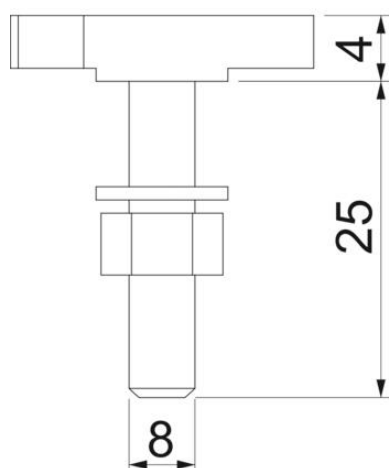

### Kmenová data

Objednací číslo	1148028
Typ	CL27HB M8x25 ZL
Označení 1	Šroub s profilovou hlavou
Označení 2	pro profilovou lištu CL2712
Výrobce	OBO
Rozměr	M8x25mm
Materiál	Ocel
Povrch	Zinkové mikrolamely
Norma pro povrch	
Nejmenší prodejní množství	50
Množstevní jednotka	Množství
Hmotnost	2,3 kg
Jednotka hmotnosti	kg/100 párů

## Šroub s hlavou T

Objednací číslo: 1148028

### Rozměry

Délka	23 mm
Šířka	10,1 mm
Výška	4 mm

### Technické údaje

Vhodné pro montážní lištu	Ano
Závit	M 8 x 25mm
Metrický závit	8