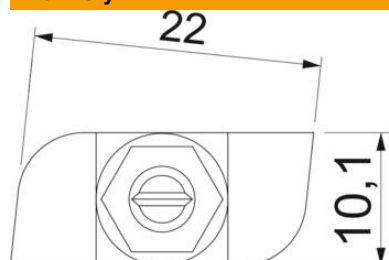

### Kmenová data

Objednací číslo	1148028
Typ	CL27HB M8x25 ZL
Označení 1	Šroub s profilovou hlavou
Označení 2	pro profilovou lištu CL2712
Výrobce	OBO
Rozměr	M8x25mm
Materiál	Ocel
Povrch	Zinkové mikrolamely
Norma pro povrch	
Nejmenší prodejní množství	50
Množstevní jednotka	Množství
Hmotnost	2,3 kg
Jednotka hmotnosti	kg/100 párů

### Rozměry

Délka	23 mm
Šířka	10,1 mm
Výška	4 mm