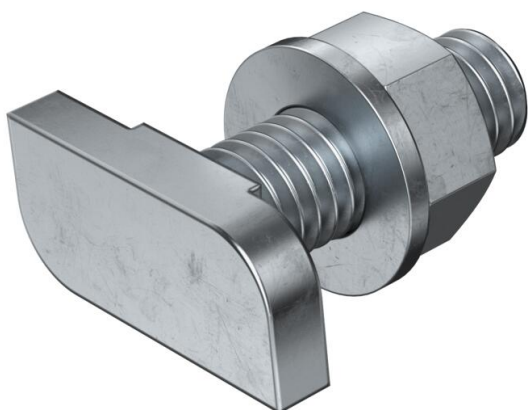

## Šroub s hlavou T

Objednací číslo: 1148028

Šroub s hákovitou hlavou pro použití s profilovou lištou CL2712

**St** Ocel

**ZL** Zinkové mikrolamely

### Kmenová data

Objednací číslo	1148028
Typ	CL27HB M8x25 ZL
Označení 1	Šroub s profilovou hlavou
Označení 2	pro profilovou lištu CL2712
Výrobce	OBO
Rozměr	M8x25mm
Materiál	Ocel
Povrch	Zinkové mikrolamely
Norma pro povrch	
Nejmenší prodejní množství	50
Množstevní jednotka	Množství
Hmotnost	2,3 kg
Jednotka hmotnosti	kg/100 párů

## Šroub s hlavou T

Objednací číslo: 1148028

### Rozměry

Délka	23 mm
Šířka	10,1 mm
Výška	4 mm