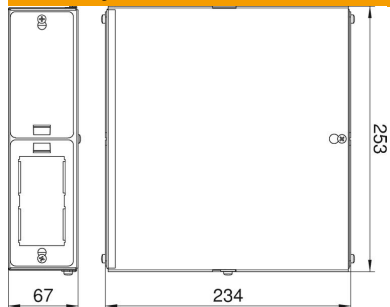

St Ocel

Kmenová data

| | |
|----------------------------|---------------------------|
| Objednací číslo | 6108037 |
| Typ | CP45-LG 8A |
| Označení 1 | konsolidační bod Modul 45 |
| Výrobce | OBO |
| Rozměr | 253x234x67 |
| Materiál | Ocel |
| Nejmenší prodejní množství | 1 |
| Množstevní jednotka | Množství |
| Hmotnost | 190 kg |
| Jednotka hmotnosti | kg/100 párů |

List technických údajů

Prázdné pouzdro CP

Objednací číslo: 6108037

Rozměry

| | |
|-------|--------|
| Délka | 253 mm |
| Šířka | 234 mm |
| Výška | 67 mm |