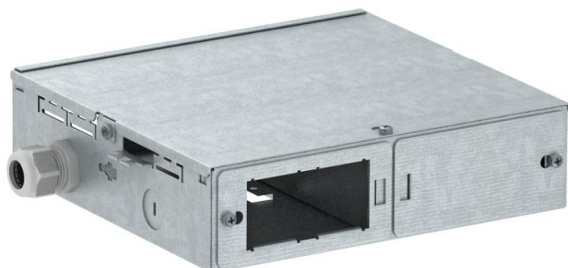

List technických údajů

Prázdné pouzdro CP

Objednací číslo: 6108037

Prázdné pouzdro konsolidačního bodu pro vestavbu 4 přístrojů Modul 45®, sestávající ze spodního dílu a víka pouzdra, krytu k oddělení datové techniky a silnoproudu, 2 nosných desek pro montáž vždy 2 přístrojů Modul 45®, 2 zaslepovacích desek, 2 kabelových vývodů V-TEC VM25 LGR a úhelníku pro připojení ochranného vodiče.

St Ocel

Kmenová data

| | |
|----------------------------|---------------------------|
| Objednací číslo | 6108037 |
| Typ | CP45-LG 8A |
| Označení 1 | konsolidační bod Modul 45 |
| Výrobce | OBO |
| Rozměr | 253x234x67 |
| Materiál | Ocel |
| Nejmenší prodejní množství | 1 |
| Množstevní jednotka | Množství |
| Hmotnost | 190 kg |
| Jednotka hmotnosti | kg/100 párů |

List technických údajů

Prázdné pouzdro CP

Objednací číslo: 6108037

Rozměry

| | |
|-------|--------|
| Délka | 253 mm |
| Šířka | 234 mm |
| Výška | 67 mm |