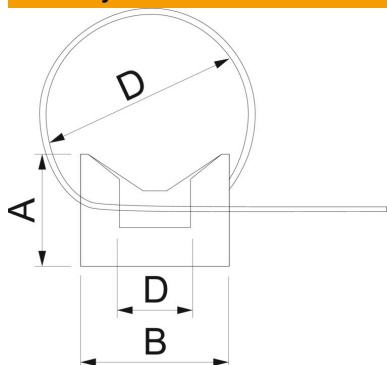

PA Polyamid

Kmenová data

Objednací číslo	2332790
Typ	CTC 7,5x180 LGR
Označení 1	Příchytka s kab. páskem
Výrobce	OBO
Rozměr	7,5x180mm
Barva	světle šedá; RAL 7035
Materiál	Polyamid
Nejmenší prodejní množství	100
Množstevní jednotka	Množství
Hmotnost	0,6 kg
Jednotka hmotnosti	kg/100 párů

List technických údajů

Přichytka s kabelovým páskem CTC

Objednací číslo: 2332790

Rozměry

Délka	180 mm
Šířka	7,5 mm
Výška	1,5 mm
Rozměr B	7,5 mm

Technické údaje

Uzávěr pásu	Plastový jazýček/výstupek
Popisovací plocha	bez
Bez obsahu halogenů	Ano
Max. průměr svazku	32 mm
Minimální lomové zatížení	0,36 kN
Teplota při montáži, max.	35 °C
Teplota při montáži_min.	-15 °C
Odráživá	Ne
Teplotní rozsah použití, max.	85 °C
Teplotní rozsah použití, min.	-40 °C
Transparentní	Ne
Pevnost v tahu	360 N