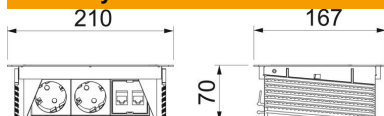

Upozornění: Lze použít s deskami o tloušťce do 50 mm.

Propojená jednotka Deskbox typu DBK je mimořádně vhodná k přivedení silnoproudých, komunikačních a datových přípojek přímo na pracoviště.

**A2** Nerez ocel, materiál 1.4307

## Kmenová data

|                            |                              |
|----------------------------|------------------------------|
| Objednací číslo            | 6116802                      |
| Typ                        | DBK2-D3 D2S2K                |
| Označení 1                 | Stolní zásuvkový box         |
| Označení 2                 | k vestavbě do stolních desek |
| Výrobce                    | OBO                          |
| Rozměr                     | 210x167x68                   |
| Materiál                   | Nerez ocel, materiál 1.4307  |
| Nejmenší prodejní množství | 1                            |
| Množstevní jednotka        | Množství                     |
| Hmotnost                   | 178,8 kg                     |
| Jednotka hmotnosti         | kg/100 párů                  |

## Rozměry

|       |        |
|-------|--------|
| Délka | 210 mm |
| Šířka | 167 mm |