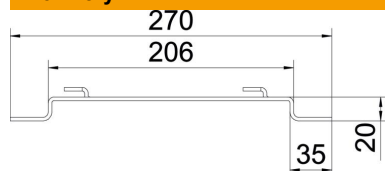

### Kmenová data

Objednací číslo	6015664
Typ	DBLG 20 200 FT
Označení 1	Distanční třmen
Označení 2	pro mřížový žlab
Výrobce	OBO
Rozměr	B200mm
Materiál	Ocel
Povrch	žárově zinkováno ponorem
Norma pro povrch	DIN EN ISO 1461
Nejmenší prodejní množství	20
Množstevní jednotka	Množství
Hmotnost	21,7 kg
Jednotka hmotnosti	kg/100 párů

## Rozměry

Výška	20 mm
Výška	0,79 in
Rozměr A	30 mm
Rozměr B	206 mm
Rozměr L	270 mm