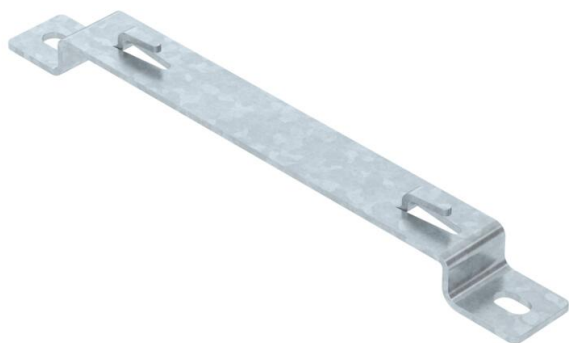

## Třmen FT

Objednací číslo: 6015664

Třmen pro montáž mřížových žlabů na podlahu nebo na stěnu.

Na distanční třmen lze namontovat mřížové žlaby typu GRM s výškou bočnice 35, 55 a 105 mm.

Bezšroubové upevnění mřížového žlabu na distanční třmen.

**St** Ocel

**FT** žárově zinkováno ponorem

### Kmenová data

Objednací číslo	6015664
Typ	DBLG 20 200 FT
Označení 1	Distanční třmen
Označení 2	pro mřížový žlab
Výrobce	OBO
Rozměr	B200mm
Materiál	Ocel
Povrch	žárově zinkováno ponorem
Norma pro povrch	DIN EN ISO 1461
Nejmenší prodejní množství	20
Množstevní jednotka	Množství
Hmotnost	21,7 kg
Jednotka hmotnosti	kg/100 párů

## Rozměry

Výška	20 mm
Výška	0,79 in
Rozměr A	30 mm
Rozměr B	206 mm
Rozměr L	270 mm