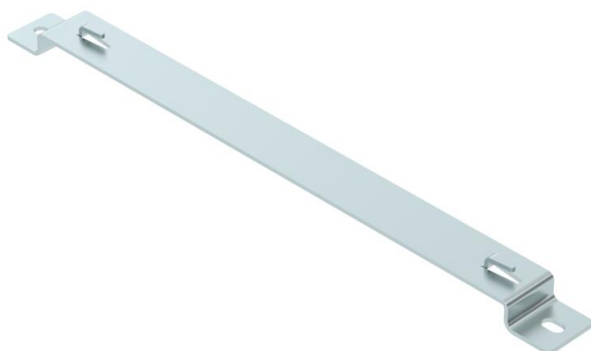

## Distanční třmen FS

Objednací číslo: 6015689

Třmen pro umístění mřížových žlabů na podlahu nebo na stěnu.

**St** Ocel

**FS** pásově zinkováno

### Kmenová data

Objednací číslo	6015689
Označení 1	Distanční třmen
Označení 2	pro mřížový žlab
Výrobce	OBO
Rozměr	B400mm
Materiál	Ocel
Povrch	pásově zinkováno
Norma pro povrch	DIN EN 10346
Nejmenší prodejní množství	20
Množstevní jednotka	Množství
Hmotnost	46,7 kg
Jednotka hmotnosti	kg/100 párů

### Rozměry

Výška	20 mm
Výška	0,79 in
Rozměr A	40 mm
Rozměr B	406 mm
Rozměr L	470 mm

### Technické údaje

Provedení	Nástěnný a stropní držák – trapézový profil
Vhodný pro mřížový žlab	Ano
Vhodný pro kabelový žebřík	Ne
Vhodný pro kabelový žlab	Ne
Upevnění žlabů	Přidržovací výstupek