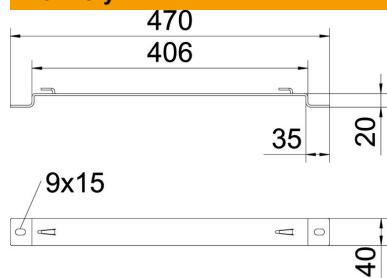

### Kmenová data

Objednací číslo	6015689
Označení 1	Distanční třmen
Označení 2	pro mřížový žlab
Výrobce	OBO
Rozměr	B400mm
Materiál	Ocel
Povrch	pásově zinkováno
Norma pro povrch	DIN EN 10346
Nejmenší prodejní množství	20
Množstevní jednotka	Množství
Hmotnost	46,7 kg
Jednotka hmotnosti	kg/100 párů

### Rozměry

Výška	20 mm
Výška	0,79 in
Rozměr A	40 mm
Rozměr B	406 mm
Rozměr L	470 mm