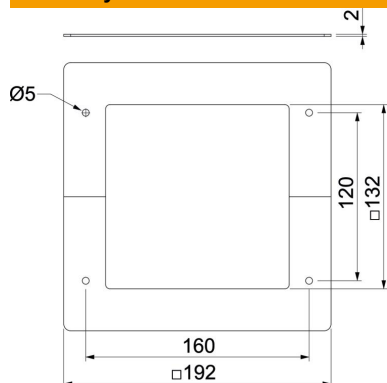

List technických údajů

Stropní deska pro sloupový profil

Objednací číslo: 6286825

Stropní připojovací deska pro čisté zakončení průchodu sloupu u stropu. Vhodná pro instalační sloup Typ ISS130130.

St Ocel

Kmenová data

Objednací číslo	6286825
Typ	DBP130130RW
Označení 1	Stropní rámeček
Označení 2	pro sloupek 130x130 mm
Výrobce	OBO
Rozměr	192x192x2
Barva	čistě bílá; RAL 9010
Materiál	Ocel
Nejmenší prodejní množství	1
Množstevní jednotka	Množství
Hmotnost	22,6 kg
Jednotka hmotnosti	kg/100 párů

List technických údajů

Stropní deska pro sloupový profil

Objednací číslo: 6286825

Rozměry

Délka	192 mm
Šířka	192 mm
Výška	2 mm

Technické údaje

Druh příslušenství	Rozeta
Bez obsahu halogenů	Ano