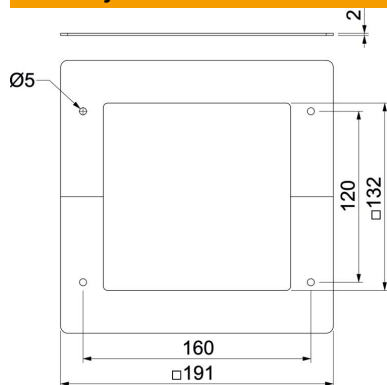

List technických údajů

Stropní deska pro sloupový profil

Objednací číslo: 6286826

Stropní připojovací deska pro čisté zakončení průchodu sloupu u stropu. Vhodná pro instalační sloup Typ ISS130130.

St Ocel

Kmenová data

Objednací číslo	6286826
Typ	DBP130130WA
Označení 1	Stropní rámeček
Označení 2	pro sloupek 130x130 mm
Výrobce	OBO
Rozměr	192x192x2
Barva	hliníkově bílá; RAL 9006
Materiál	Ocel
Nejmenší prodejní množství	1
Množstevní jednotka	Množství
Hmotnost	22,6 kg
Jednotka hmotnosti	kg/100 párů

List technických údajů

Stropní deska pro sloupový profil

Objednací číslo: 6286826

Rozměry

Délka	192 mm
Šířka	192 mm
Výška	2 mm

Technické údaje

Druh příslušenství	Rozeta
Bez obsahu halogenů	Ano