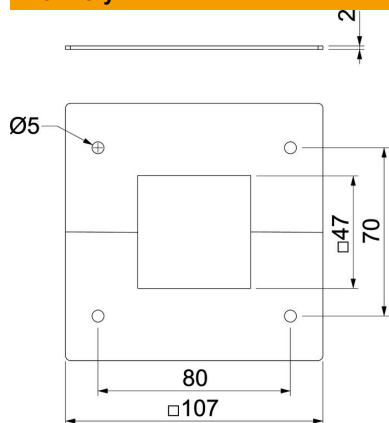

List technických údajů

Stropní deska pro teleskop

Objednací číslo: 6286820

Stropní připojovací deska pro čisté zakončení teleskopu u stropu. Vhodná pro instalační sloup Typ ISS130130.

St Ocel

Kmenová data

Objednací číslo	6286820
Typ	DBT130130RW
Označení 1	Stropní rámeček
Označení 2	pro teleskop 45 mm x 45 mm
Výrobce	OBO
Rozměr	107x107x2
Barva	čistě bílá; RAL 9010
Materiál	Ocel
Nejmenší prodejní množství	1
Množstevní jednotka	Množství
Hmotnost	10,8 kg
Jednotka hmotnosti	kg/100 párů

List technických údajů

Stropní deska pro teleskop

Objednací číslo: 6286820

Rozměry

Délka	107 mm
Šířka	107 mm
Výška	2 mm

Technické údaje

Druh příslušenství	Rozeta
Bez obsahu halogenů	Ano