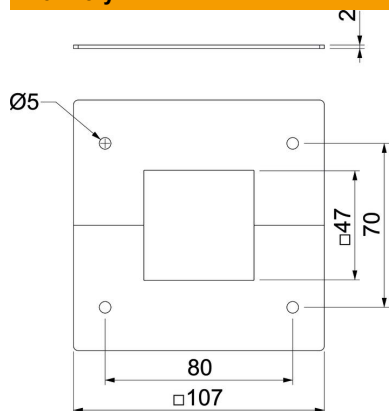

List technických údajů

Stropní deska pro teleskop

Objednací číslo: 6286821

Stropní připojovací deska pro čisté zakončení teleskopu u stropu. Vhodná pro instalační sloup Typ ISS130130.

St Ocel

Kmenová data

Objednací číslo	6286821
Typ	DBT130130WA
Označení 1	Stropní rámeček
Označení 2	pro teleskop 45 mm x 45 mm
Výrobce	OBO
Rozměr	107x107x2
Barva	hliníkově bílá; RAL 9006
Materiál	Ocel
Nejmenší prodejní množství	1
Množstevní jednotka	Množství
Hmotnost	10,8 kg
Jednotka hmotnosti	kg/100 párů

List technických údajů

Stropní deska pro teleskop

Objednací číslo: 6286821

Rozměry

Délka	107 mm
Šířka	107 mm
Výška	2 mm

Technické údaje

Druh příslušenství	Rozeta
Bez obsahu halogenů	Ano