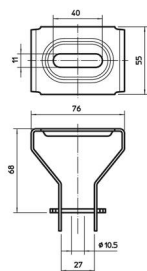

St Ocel

FS pásově zinkováno

Kmenová data

Objednací číslo	6356055
Označení 1	Stropní držák
Označení 2	variabilní
Výrobce	OBO
Rozměr	55x76
Materiál	Ocel
Povrch	pásově zinkováno
Norma pro povrch	DIN EN 10346
Nejmenší prodejní množství	20
Množstevní jednotka	Množství
Hmotnost	18,2 kg
Jednotka hmotnosti	kg/100 párů

List technických údajů

Variabilní stropní třmen

Objednací číslo: 6356055

Rozměry

Délka	55 mm
Šířka	76 mm
Výška	68 mm

Technické údaje

Zachování funkčnosti	Ne
Vhodný pro mřížový žlab	Ano
Vhodný pro kabelový žebřík	Ano
Vhodný pro kabelový žlab	Ano
Nerezová ocel, mořená	Ne
Zavěšeno	Ne
Nastavitelný	Ano