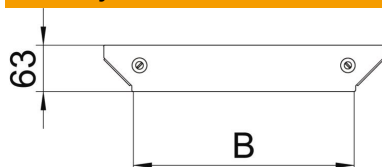

List technických údajů

Víko vestavného odbočného dílu Magic A2

Objednací číslo: 7138720

Víko odbočného dílu s předmontovanými otočnými západkami.
Víko může být použito u všech výšek bočnic tvarových dílů.

A2 Nerez ocel, materiál 1.4307

2B Holé, dodatečně ošetřeno

Kmenová data

Objednací číslo	7138720
Označení 1	Víko odbočného dílu
Označení 2	pro RAAM 100
Výrobce	OBO
Rozměr	B=100mm
Materiál	Nerez ocel, materiál 1.4307
Povrch	Holé, dodatečně ošetřeno
Norma pro povrch	
Nejmenší prodejní množství	1
Množstevní jednotka	Množství
Hmotnost	11,1 kg
Jednotka hmotnosti	kg/100 párů

Rozměry

Šířka	100 mm
Tloušťka plechu	1,25 mm
Rozměr B	100 mm

List technických údajů

Víko vestavného odbočného dílu Magic A2

Objednací číslo: 7138720

Technické údaje

Způsob upevnění	Otočná západka
Vhodný pro kabelový žebřík	Ano
Vhodný pro kabelový žlab	Ano
Tloušťka materiálu	1,25 mm
Nerezová ocel, mořená	Ne
Provedení pro velká rozpětí	Ne