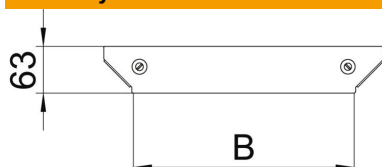

List technických údajů

Víko vestavného odbočného dílu Magic DD

Objednací číslo: 7138680

Víko odbočného dílu s předmontovanými otočnými západkami.
Víko může být použito u všech výšek bočnic tvarových dílů.

St Ocel

DD pásově zinkováno, zinek/hliník, double dip

Kmenová data

Objednací číslo	7138680
Typ	DFAAM 100 DD
Označení 1	Víko odbočného dílu
Označení 2	pro RAAM 100
Výrobce	OBO
Rozměr	B=100mm
Materiál	Ocel
Povrch	Pásově zinkováno, zinek/hliník, double dip
Norma pro povrch	DIN EN 10346
Nejmenší prodejní množství	1
Množstevní jednotka	Množství
Hmotnost	12,4 kg
Jednotka hmotnosti	kg/100 párů

Rozměry

Šířka	100 mm
Šířka	4 in
Tloušťka plechu	1,25 mm
Rozměr B	100 mm

List technických údajů

Víko vestavného odbočného dílu Magic DD

Objednací číslo: 7138680

Technické údaje

Způsob upevnění	Otočná západka
Vhodný pro kabelový žebřík	Ano
Vhodný pro kabelový žlab	Ano
Tloušťka materiálu (palce)	0,05 in
Tloušťka materiálu	1,25 mm
Nerezová ocel, mořená	Ne
Provedení pro velká rozpětí	Ne