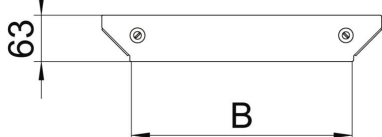

List technických údajů

Víko pro vestavný odbočný díl Magic, FS

Objednací číslo: 7138640

Víko odbočného dílu s předmontovanými otočnými západkami.
Víko může být použito u všech výšek bočnic tvarových dílů.

St	Ocel
FS	pásově zinkováno

Kmenová data

Objednací číslo	7138640
Označení 1	Víko odbočného dílu
Označení 2	pro RAAM 100
Výrobce	OBO
Rozměr	B=100mm
Materiál	Ocel
Povrch	pásově zinkováno
Norma pro povrch	DIN EN 10346
Nejmenší prodejní množství	1
Množstevní jednotka	Množství
Hmotnost	12,4 kg
Jednotka hmotnosti	kg/100 párů

Rozměry

Šířka	100 mm
Šířka	4 in
Tloušťka plechu	1,25 mm
Rozměr B	100 mm

List technických údajů

Víko pro vestavný odbočný díl Magic, FS

Objednací číslo: 7138640

Technické údaje

Způsob upevnění	Otočná západka
Vhodný pro kabelový žebřík	Ano
Vhodný pro kabelový žlab	Ano
Tloušťka materiálu (palce)	0,05 in
Tloušťka materiálu	1,25 mm
Nerezová ocel, mořená	Ne
Provedení pro velká rozpětí	Ne