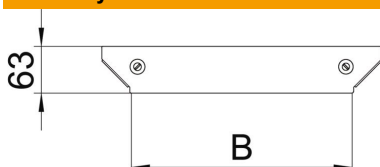

List technických údajů

Víko vestavného odbočného dílu Magic DD

Objednací číslo: 7138682

Víko odbočného dílu s předmontovanými otočnými západkami.
Víko může být použito u všech výšek bočnic tvarových dílů.

St Ocel

DD pásově zinkováno, zinek/hliník, double dip

Kmenová data

Objednací číslo	7138682
Typ	DFAAM 150 DD
Označení 1	Víko odbočného dílu
Označení 2	pro RAAM 150
Výrobce	OBO
Rozměr	B=150mm
Materiál	Ocel
Povrch	Pásově zinkováno, zinek/hliník, double dip
Norma pro povrch	DIN EN 10346
Nejmenší prodejní množství	1
Množstevní jednotka	Množství
Hmotnost	14,8 kg
Jednotka hmotnosti	kg/100 párů

Rozměry

Šířka	150 mm
Šířka	6 in
Tloušťka plechu	1,25 mm
Rozměr B	150 mm

List technických údajů

Víko vestavného odbočného dílu Magic DD

Objednací číslo: 7138682

Technické údaje

Způsob upevnění	Otočná západka
Vhodný pro kabelový žebřík	Ano
Vhodný pro kabelový žlab	Ano
Tloušťka materiálu (palce)	0,05 in
Tloušťka materiálu	1,25 mm
Nerezová ocel, mořená	Ne
Provedení pro velká rozpětí	Ne