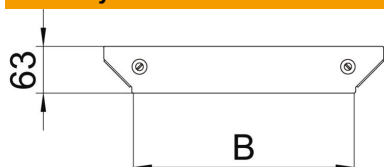

**2B** Holé, dodatečně ošetřeno

### Kmenová data

Objednací číslo	7138728
Typ	DFAAM 400 A2
Označení 1	Víko odbočného dílu
Označení 2	pro RAAM 400
Výrobce	OBO
Rozměr	B=400mm
Materiál	Nerez ocel, materiál 1.4307
Povrch	Holé, dodatečně ošetřeno
Norma pro povrch	
Nejmenší prodejní množství	1
Množstevní jednotka	Množství
Hmotnost	31,7 kg
Jednotka hmotnosti	kg/100 párů

### Rozměry

Šířka	400 mm
Tloušťka plechu	1,25 mm
Rozměr B	400 mm